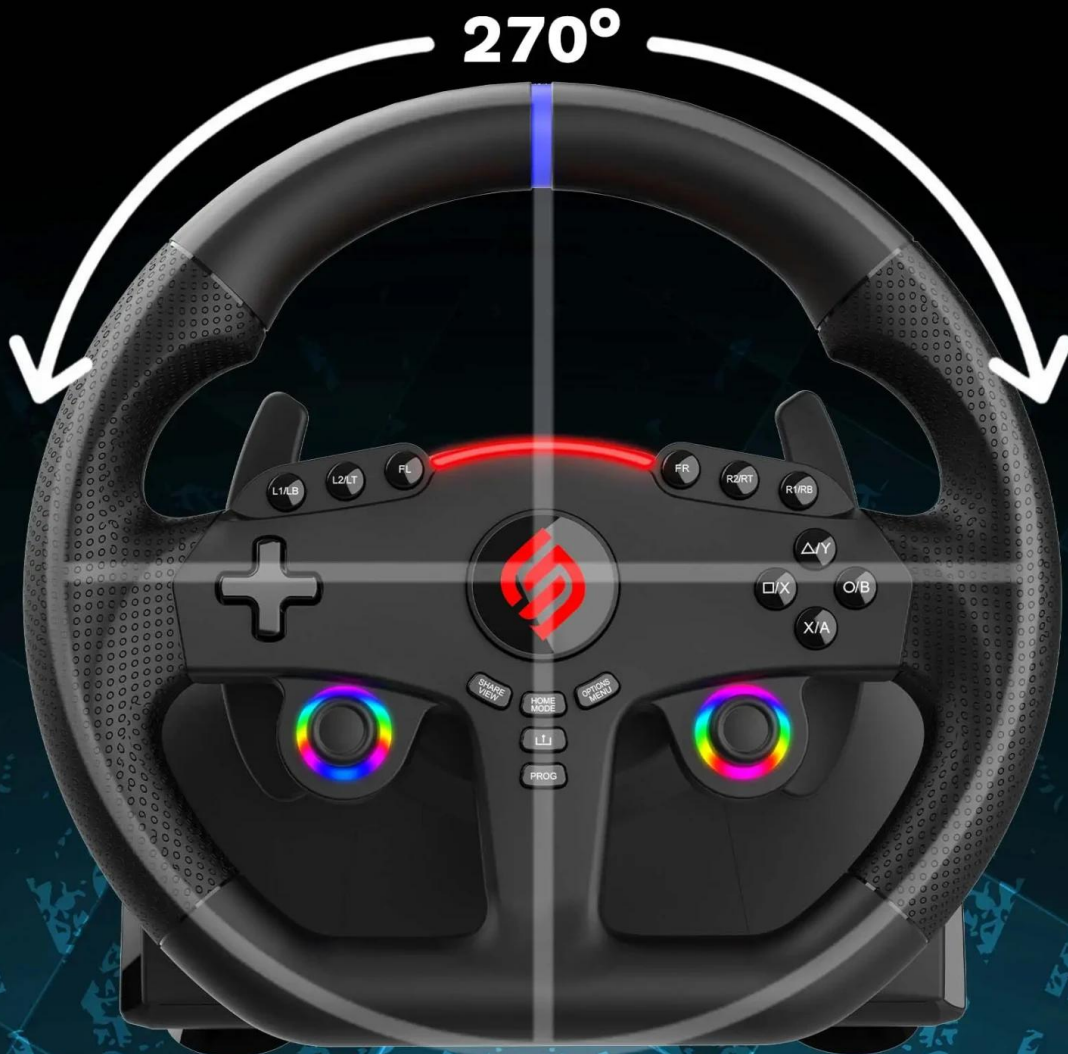

24 měs.

Stav:

Nové zboží

Popis

SUPERDRIVE 270 GT-5

Herní volant s pokročilými funkcemi pro realistický závodní zážitek na PlayStation 5 a PC.

Sada **SUPERDRIVE 270 GT-5** nabízí kompletní řešení pro milovníky závodních simulátorů a arkádových her. Volant s průměrem **27 cm** je vybaven duálními joysticky s integrovanými ovládacími prvky, **programovatelnými tlačítky a 3 úrovněmi citlivosti**, které umožňují přizpůsobení ovládání každému hernímu stylu.

Ergonomická rukojeť s **mikroperforovaným koženkovým potahem** zajišťuje optimální úchop i při dlouhém hraní. **Programovatelné RGB LED diody** kolem joysticků vytváří dynamický vizuální efekt, zatímco progresivní světelný indikátor v horní části volantu zobrazuje akceleraci a brzdění. Stabilní upevnění je zajištěno nastavitelnou svorkou a odnímatelnými přísavkami pro pevné uchycení na stole, desce nebo v herním kokpitu.

DUAL JOYSTICKS & PROGRAMMABLE LEDS

FIX COLORS

FIX RAINBOW

BREATHING COLORS

**COLOR
ADJUSTMENT**

REALISTIC DRIVING EXPERIENCE

27CM

PROGRAMMABLE KEYS & SENSITIVITY LEVELS

LOW SENSITIVITY

suitable for most racing games

MEDIUM SENSITIVITY

for games with many curves

HIGH SENSITIVITY

to link tight turns

- Rotace volantu 270° pro přesné a přirozené ovládání závodních vozidel.
- Duální vibrační motory reprodukuje pocity z povrchu trati a jízdní dynamiku.
- Páidla pod volantem umožňují okamžité řazení rychlostních stupňů.
- Sada 2 analogových pedálů (plyn a brzda) s opěrkou nohy.
- Duální joysticky s kompletními ovládacími prvky a 3 úrovněmi citlivosti.
- Programovatelné RGB LED podsvícení pro efektní vizuální dojem během závodů.
- Mikroperforovaný koženkový potah rukojeti pro optimální úchop.
- Stabilní uchycení přísavkami a upevňovacími svorkami na stůl nebo kokpit.
- Kompatibilita s PlayStation 5 a Windows PC pro širokou škálu závodních her.