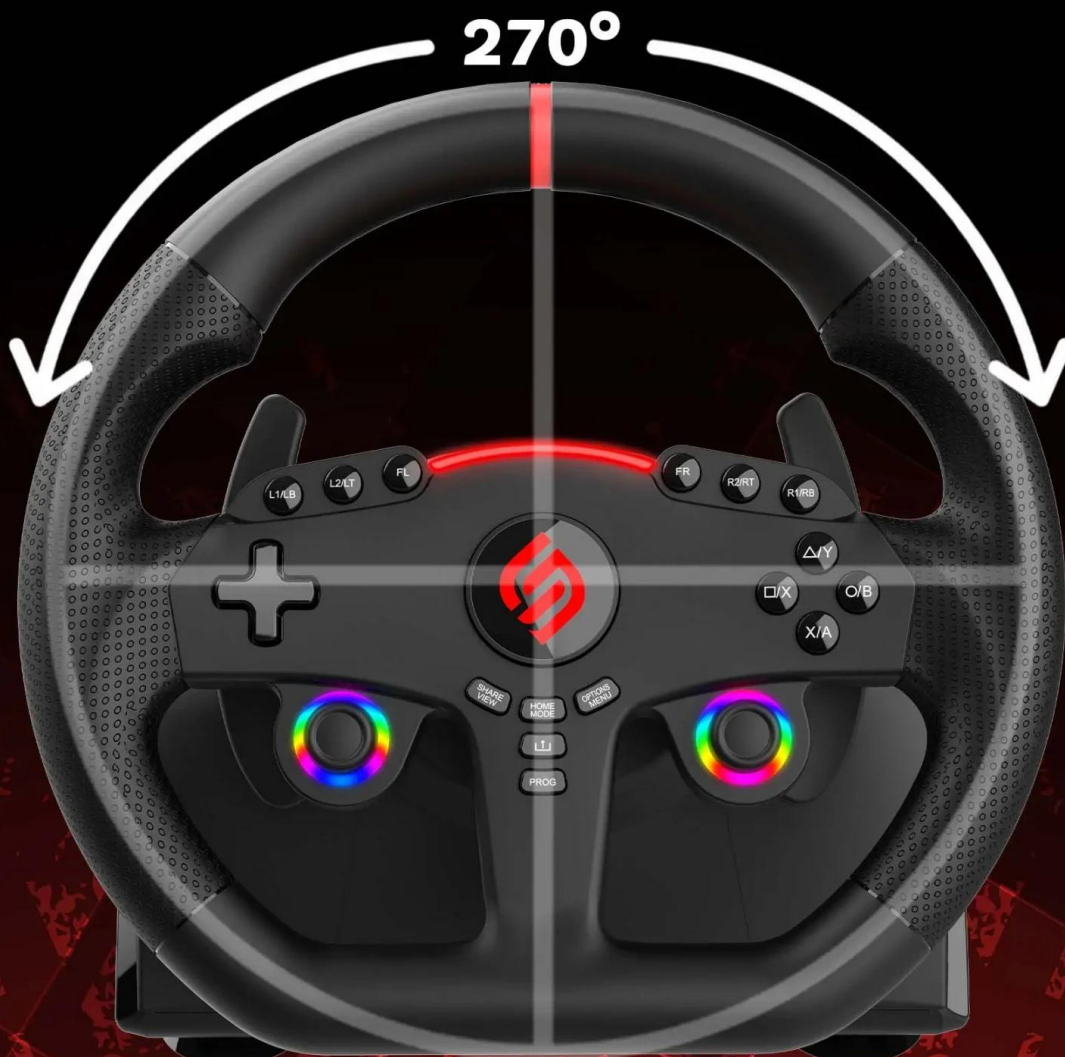

24 měs.

Stav:

Nové zboží

Popis

SUPERDRIVE 270 GT

Multiplatformní herní volant s pedály pro realistický závodní zážitek na Nintendo Switch 2, Switch, PlayStation 4, Xbox Series X/S, Xbox One a PC.

Volant **270 GT** nabízí precizní ovládání s **otočením o 270°** a **duálními vibračními motory**, které simulují pocit z jízdy po trati. Ergonomický **průměr volantu 27 cm** s mikroperforovaným koženkovým povrchem zajišťuje optimální úchop a komfort během dlouhých herních sezení.

Volant je vybaven **duálními joysticky** se všemi ovládacími prvky gamepadu, **programovatelnými tlačítky** a **3 úrovněmi citlivosti** pro přizpůsobení arkádovému i simulačnímu stylu hraní. **Programovatelné RGB LED osvětlení** kolem joysticků vytváří dynamický vizuální efekt. Na vrchní straně volantu je umístěn **progresivní světelný indikátor** zobrazující akceleraci a brzdění.

DUAL JOYSTICKS & PROGRAMMABLE LEDS

FIX COLORS

FIX RAINBOW

BREATHING COLORS

**COLOR
ADJUSTMENT**

REALISTIC DRIVING EXPERIENCE

27CM

PROGRAMMABLE KEYS & SENSITIVITY LEVELS

LOW SENSITIVITY

suitable for most racing games

MEDIUM SENSITIVITY

for games with many curves

HIGH SENSITIVITY

to link tight turns

- Kompatibilní s Nintendo Switch 2, Switch, PlayStation 4, Xbox Series X/S, Xbox One a PC (Windows).
- Otočení volantu o 270° pro přesné a přirozené ovládání.
- Duální vibrační motory pro realistickou zpětnou vazbu z povrchu trati.
- Programovatelné RGB LED osvětlení a progresivní světelný indikátor akcelerace a brzdění.
- Duální joysticky se všemi ovládacími prvky gamepadu a programovatelná tlačítka.
- Pádlové řadičí páčky na volantu pro okamžitou změnu rychlostního stupně.
- Sada obsahuje 2 analogové pedály (plyn a brzda) s opěrkou pro nohy.
- Stabilní uchycení pomocí nastavitelné svorky a odnímatelných přísavek na stůl nebo kokpit.
- Mikroperforovaný koženkový povrch volantu pro optimální úchop a komfort.