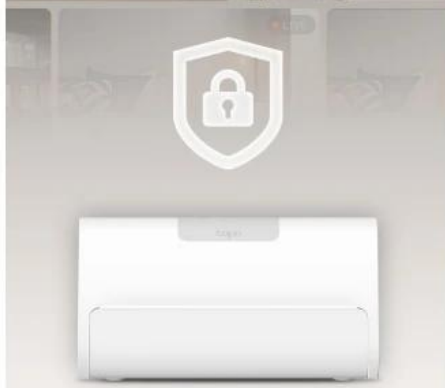

16GB EMMC
16TB expandable*

Local Storage
Multi-layer Encryption.

All Camera Info in
One APP View