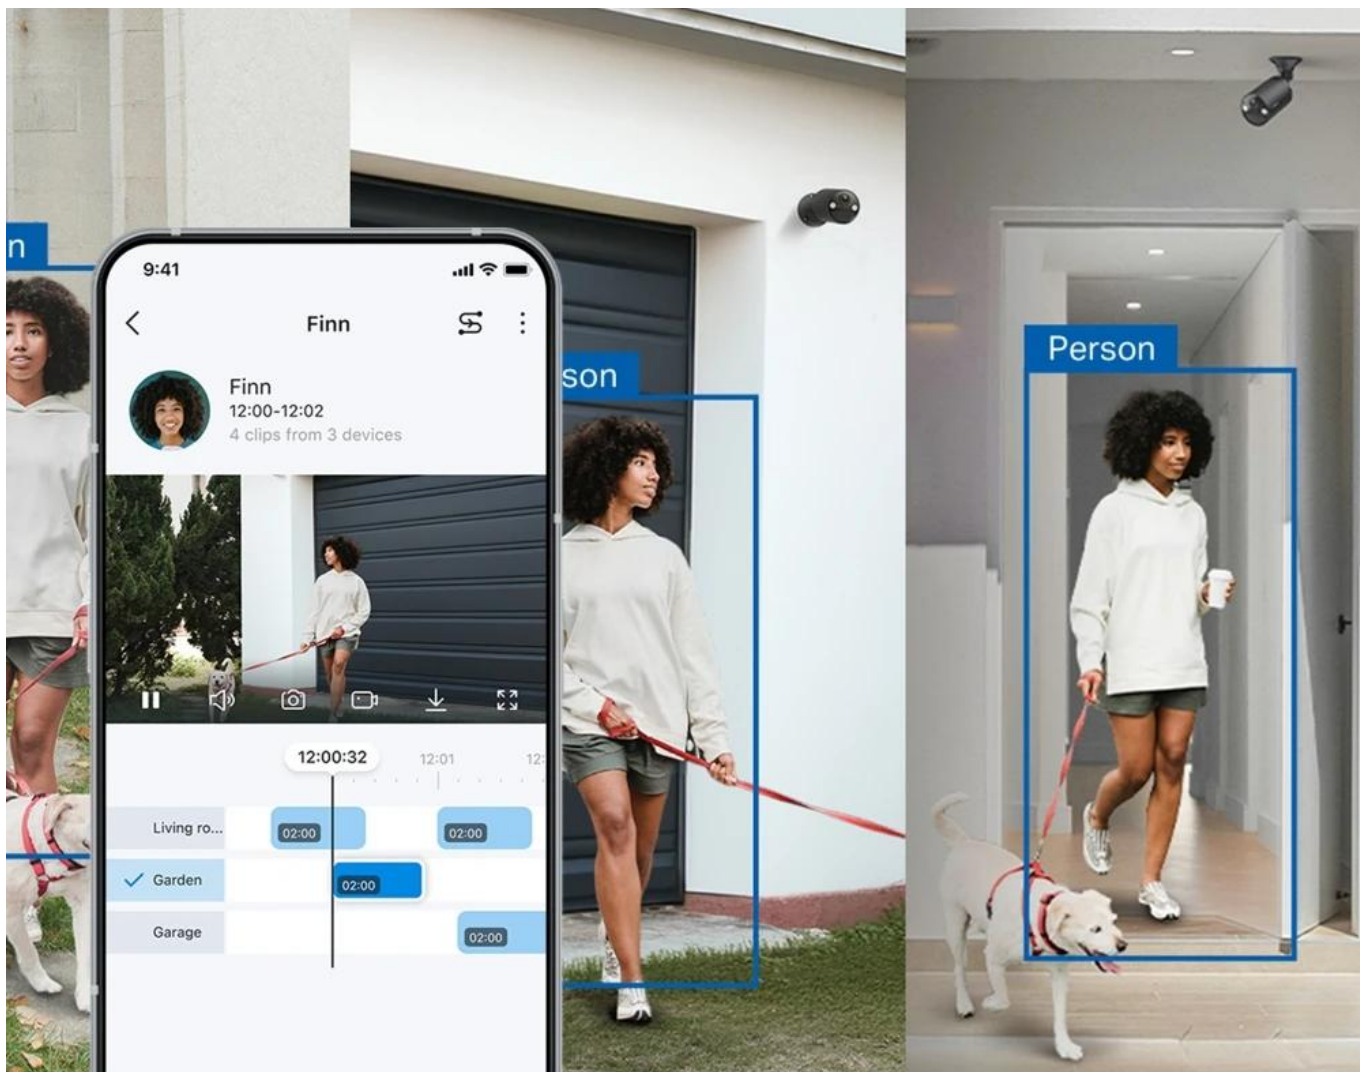

Zařízení je vybaveno pokročilým **AI procesorem**, který umožňuje rozpoznávání obličejů a inteligentní detekci osob, domácích zvířat a vozidel. Integrovaná **110dB siréna** zajišťuje efektivní odstrašení narušitelů. Jako **Matter kontroler a bridge** podporuje protokol Matter 1.1 a umožňuje integraci Matter-certifikovaných zařízení do ekosystému Tapo i jejich propojení s dalšími Matter-kompatibilními platformami jako Amazon Alexa nebo Google Home.

## Face management

View and manage the identities of individuals recorded by your camera efficiently.

tapo

up to **99%**  
accuracy

## AI-Enhanced Accuracy

Enhance connected cameras with smart AI and improve detection accuracy.

tapo

- Kapacita až 16 kamer a 64 senzorů s podporou Tapo a Matter-certifikovaných zařízení
- Lokální šifrované úložiště 16 GB eMMC rozšiřitelné o 2,5" SATA disk až na 16 TB
- Pokročilá AI detekce s rozpoznáváním obličejů, osob, zvířat a vozidel pro přesné filtrování poplachů
- HDMI výstup pro sledování až 4 kamer současně na velkoplošné obrazovce v reálném čase
- Integrovaná 110dB siréna s možností automatického spuštění při detekci narušitele
- Matter kontroler s protokolem 1.1 a Matter bridge pro propojení s Amazon Alexa a Google Home
- Offline záznam zajišťuje kontinuální ukládání i při výpadku internetového připojení
- Mikrofon a reproduktor pro obousměrnou komunikaci s návštěvníky u videozvonků
- USB-C port s výstupem 5V/1,5A pro nabíjení kompatibilních zařízení a USB port pro sdílení dat v síti
- Vícevrstvé šifrování AES 128bit a TLS 1.2 pro maximální ochranu soukromí

## Face Tracking

Displays the movement of individuals across different camera views within one app interface.

tapo