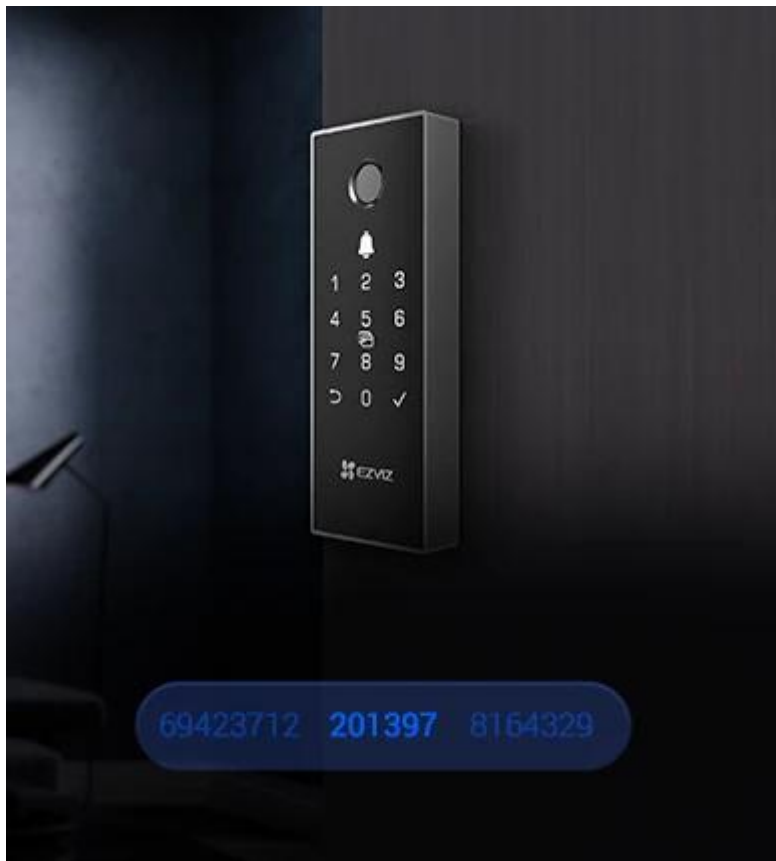

24 měs.

Stav:

Nové zboží

Popis**EZVIZ DL03 Pro Smart Rim Lock****Chytrý Wi-Fi zámek s bezklíčovým přístupem a dálkovým ovládáním pro moderní domácnost.**

Inteligentní zámek **EZVIZ DL03 Pro** se připojuje přímo k domácí **Wi-Fi síti 2,4 GHz** bez nutnosti dodatečného hubu a nabízí kompletní správu přístupu přes **EZVIZ aplikaci**. Podporuje až **50 otisků prstů**, **50 přístupových kódů** (6-10 číslic), **50 přístupových karet** a umožňuje vytvářet **dočasné přístupové kódy** s platností až 1 rok.

Zámek disponuje funkcí **automatického zamykání**, která zkontroluje stav západky a sama zamkne dveře po jejich zavření. V případě pokusu o násilné odstranění aktivuje **anti-tamper alarm**. Díky integraci s vybranými **EZVIZ kamerami** (H6c, C6N, CP1, TY1, TY2, H3, C8W) automaticky spouští nahrávání videa při otevření dveří. Robustní konstrukce z **hliníku a plastu** zajišťuje vysokou odolnost a dlouhou životnost.

- Přímé Wi-Fi připojení 2,4 GHz bez nutnosti hubu pro snadnou instalaci a ovládání přes EZVIZ aplikaci
- Vícenásobné metody odemykání: otisk prstu (až 50), přístupové kódy (až 50), přístupové karty (až 50), dálkové odemčení aplikací
- Automatická kontrola stavu západky a auto-lock funkce s upozorněním na ponechané otevřené dveře
- Integrace s EZVIZ kamerami pro automatické spuštění nahrávání videa při otevření dveří
- Dočasné přístupové kódy s platností až 1 rok pro návštěvy, dodavatele nebo pravidelné služby
- Bezpečnostní funkce včetně anti-tamper alarmu, anti-test ochrany (5 chybných pokusů = 3minutové zablokování) a podpory virtuálních přístupových kódů
- Real-time notifikace o otevření dveří, nízké kapacitě baterie, pokusech o manipulaci a historii přístupů
- Napájení 4x AA alkalické baterie s podporou nouzového napájení přes USB-C konektor