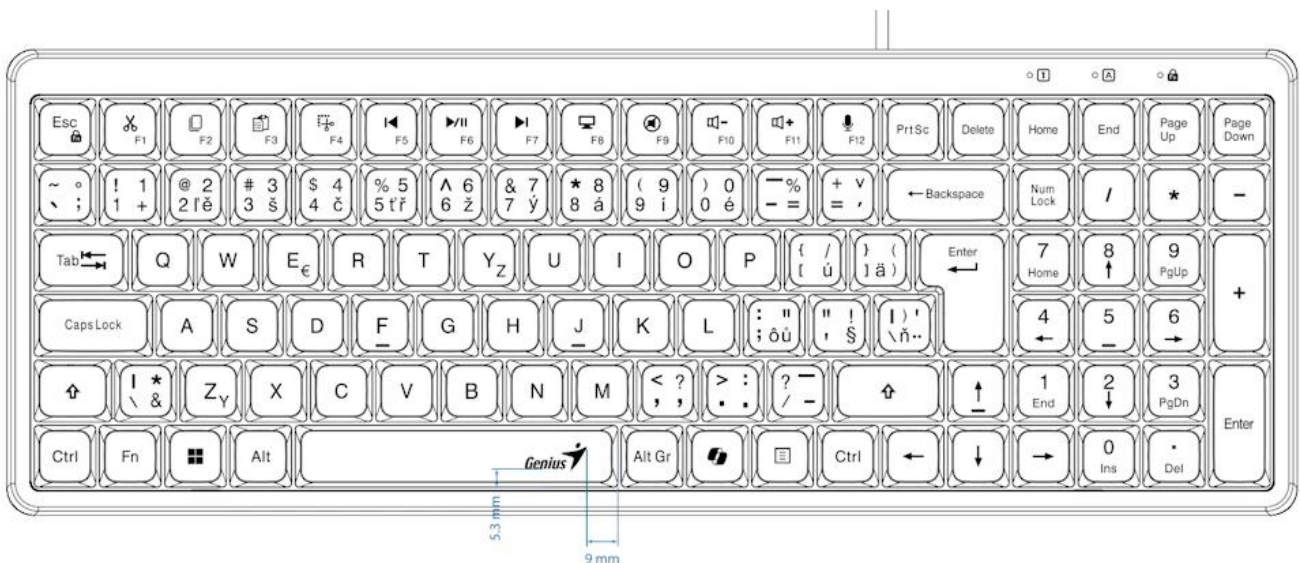

GENIUS LUXEMATE 120

Cena celkem:

249 Kč**(bez DPH: 206 Kč)**

Kód zboží:

KEYG16255

Part No.:

31310059403

Záruka:

24 měs.

Stav:

Nové zboží

Popis

Genius LuxeMate 120

Kompaktní kancelářská klávesnice s retro klávesami a dedikovanými tlačítky pro Copilot AI.**Pozor**, fotografie klávesnice jsou pouze ilustrativní! Tento model disponuje CZ+SK layoutem, správné rozvržení (s krátkým levým Shiftem) naleznete na tomto obrázku:

Klávesnice **Genius LuxeMate 120** kombinuje stylový design s pohodlnými **retro klávesami ve stylu psacího stroje** a praktickými zkratkovými tlačítky pro moderní produktivitu. Dedikovaná oblast rychlých kláves zahrnuje funkce pro **Copilot AI** (včetně aktivace mikrofonu), editační nástroje jako **Cut, Copy, Paste a SniPaste** a kompletní ovládání médií.

ZÁKLADNÍ SPECIFIKACE

Typ kláves: retro klávesy ve stylu psacího stroje

Rozhraní: USB

Délka kabelu: 1,5 m

Hmotnost: 587 g

Rozměry: 375,83 × 135,25 × 32 mm

Barva: černá

Kompatibilita: Windows® 10, 11 nebo novější, macOS X 10.8 nebo novější