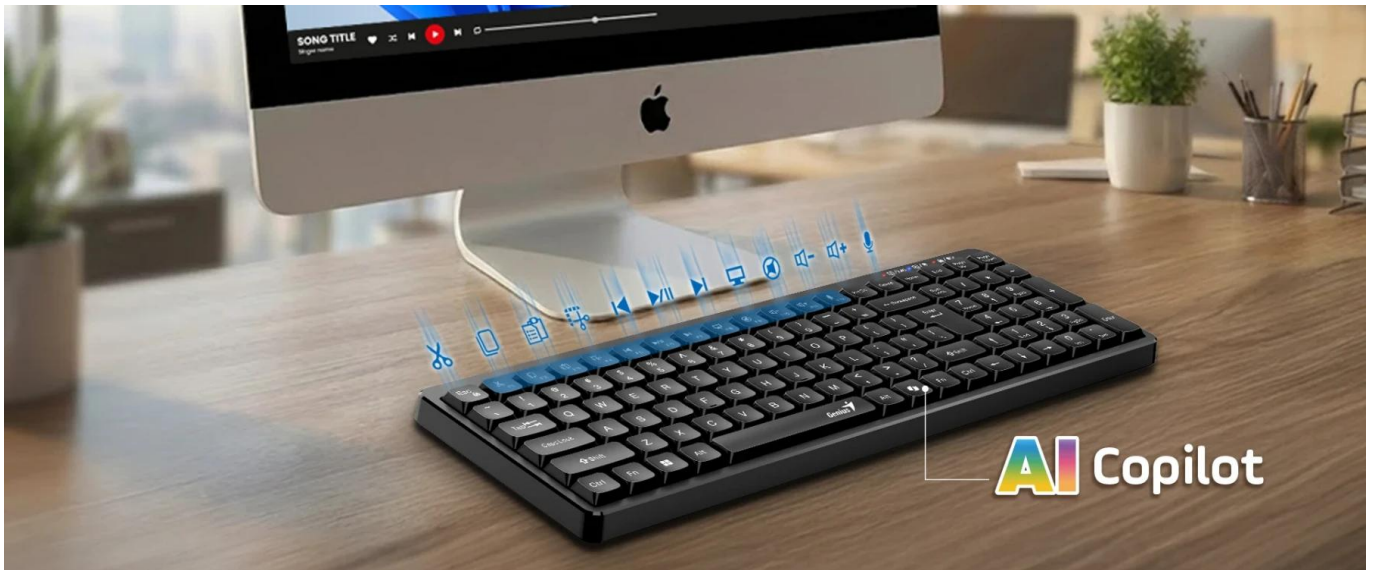

### Genius LuxeMate Q7100BT

**Kompaktní bezdrátová klávesnice s duálním připojením a dedikovanou klávesou pro Microsoft Copilot AI.**

Model **LuxeMate Q7100BT** je prostorově úsporná bezdrátová klávesnice navržena pro efektivní práci s desktopovými počítači, notebooky, mobilními telefony, tablety i chytrými televizemi. Klávesnice nabízí **dva režimy připojení - Bluetooth 5.0 a 2,4 GHz** bezdrátové spojení s dodávaným USB přijímačem, s pracovním dosahem až **10 metrů**.

Výjimečnou vlastností je **dedikovaná klávesa pro Microsoft Copilot**, která umožňuje okamžitý přístup k AI asistentovi. Klávesnice je vybavena sadou rychlých kláves pro editaci dokumentů (Cut, Copy, Paste, Snipaste), ovládání mikrofonu a kompletní ovládání médií včetně přehrávání, přepínání skladeb a nastavení hlasitosti. Pro tyto funkce je k dispozici **FN Lock** pro přepínání mezi rychlými klávesami a funkčními klávesami. Stylové **retro klávesy ve stylu psacího stroje** zajišťují přesné a pohodlné psaní.

- Duální bezdrátové připojení Bluetooth 5.0 a 2,4 GHz (nelze používat současně)
- Dedikovaná klávesa pro rychlý přístup k Microsoft Copilot AI asistentovi
- Rychlé klávesy pro editaci dokumentů: Cut, Copy, Paste, Snipaste
- Kompletní ovládání médií: Play/Pauza, předchozí/následující skladba, hlasitost +/-, ztlumení
- Retro klávesy ve stylu psacího stroje pro přesné a komfortní psaní
- FN Lock pro přepínání mezi rychlými klávesami a funkčními klávesami
- Trojpolohový přepínač režimů: Bluetooth – OFF – 2,4 GHz