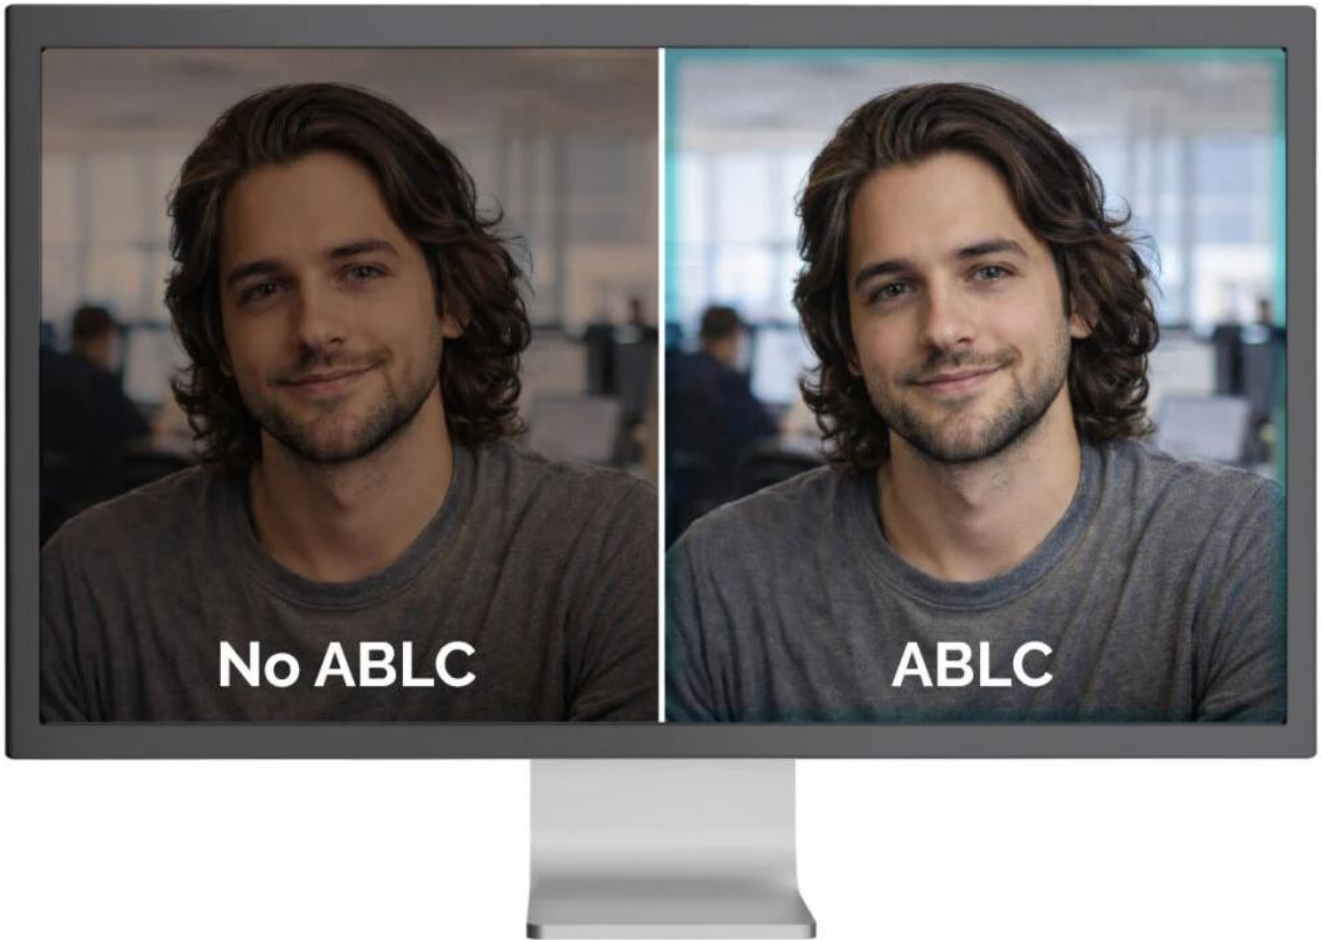

Automatic Black Level Control (ABLCL)