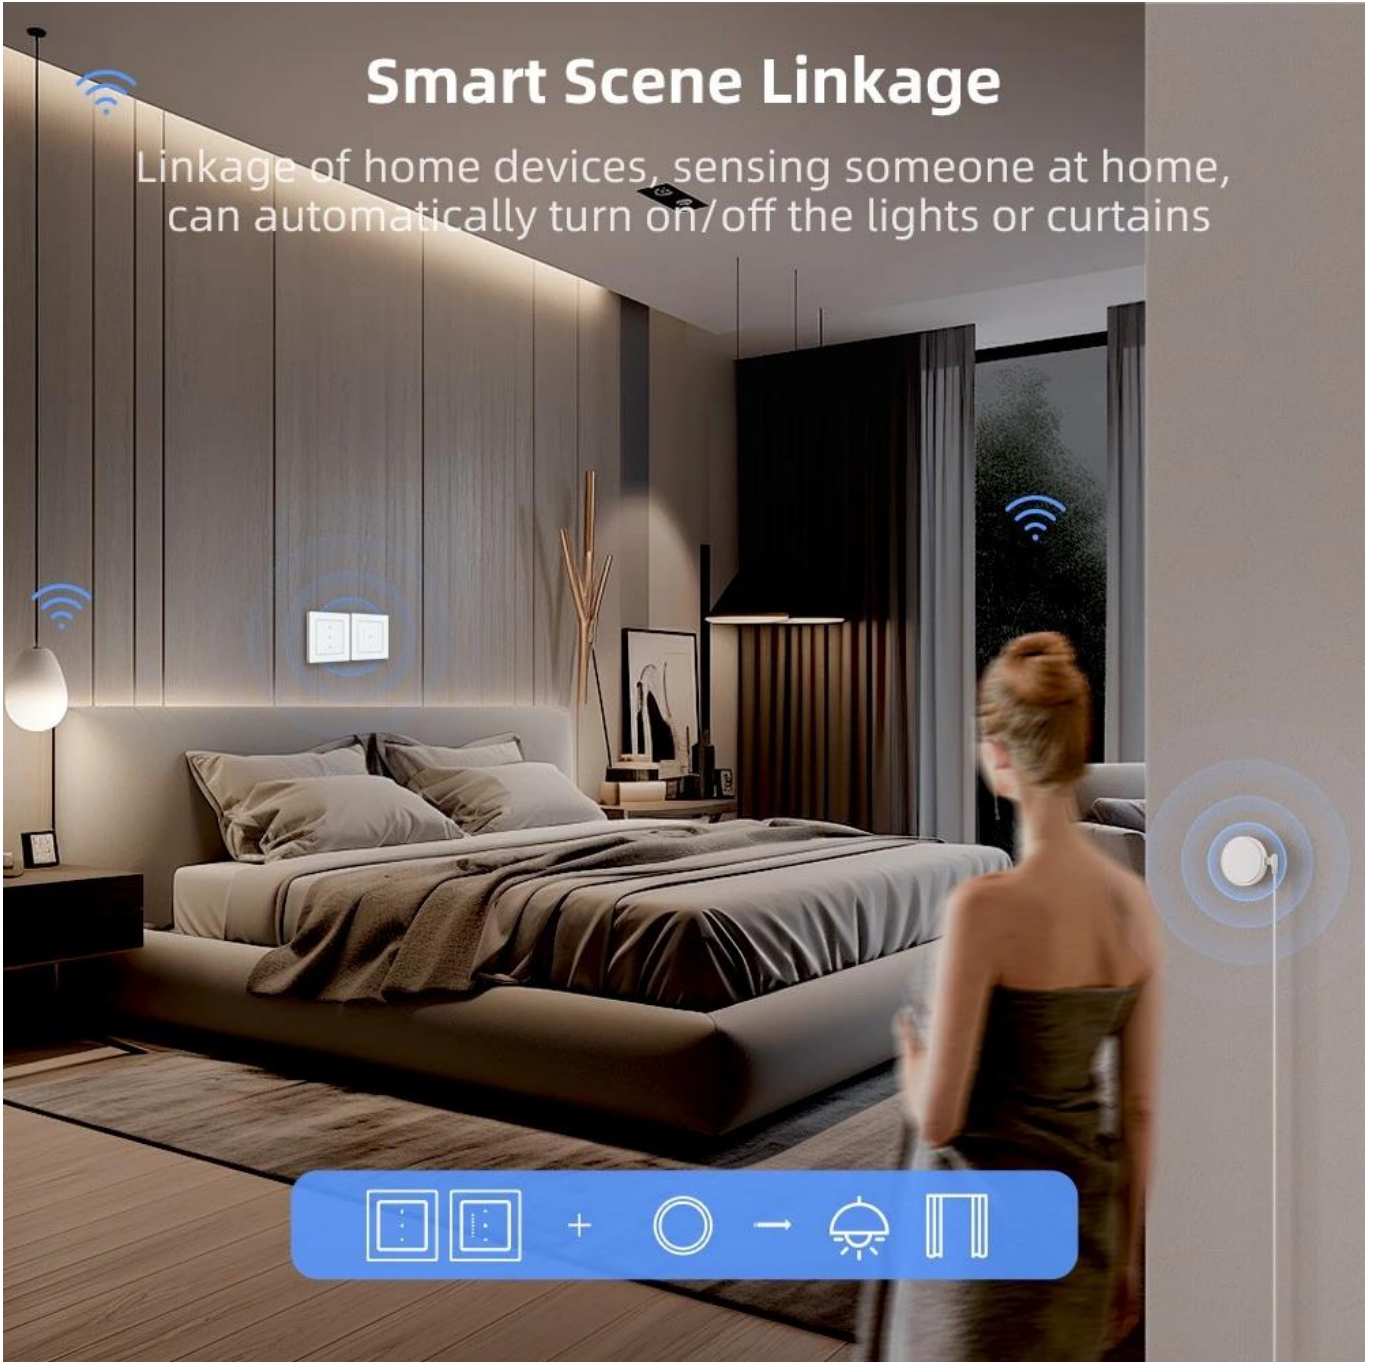

Záruka:

24 měs.

Stav:

Nové zboží

Popis

IMMAX NEO SMART Nexa ovládání žaluzií a rolet (Zigbee 3.0)

Inteligentní ovládání žaluzií a rolet s protokolem Zigbee 3.0 a univerzálními možnostmi ovládání.

Chytrý vypínač nabízí flexibilní řešení pro **automatizaci žaluzií a rolet** v moderní domácnosti. Díky podpoře protokolu **Zigbee 3.0** a kompatibilitě s platformou **TUYA** umožňuje ovládání prostřednictvím aplikace **IMMAX NEO PRO**, hlasových asistentů nebo klasickým dotykem. Vypínač je ideální pro domácnosti s různými preferencemi – zatímco mladší generace ocení ovládání hlasem či mobilní aplikací, starší členové rodiny mohou používat tradiční dotykové ovládání.

Smart Scene Linkage

Linkage of home devices, sensing someone at home, can automatically turn on/off the lights or curtains

APP/Voice Control

Smart life/Tuya app remote control from anywhere,
anytime Work with Alexa and Google home, Yandex Alice

"Alexa, turn on the bedroom light. "

Zařízení podporuje vytváření **automatických scén a časových plánů**, což umožňuje přizpůsobit chování žaluzií denní rutině. Vestavěná funkce **Zigbee repeateru** rozšiřuje dosah bezdrátové sítě a zlepšuje stabilitu komunikace s dalšími chytrými zařízeními. Instalace je jednoduchá do standardní **EU krabice** a aplikace je dostupná v **češtině a dalších 60 jazycích**.

Curtain Motors Direction Adjustment

Reverse motor direction via APP in 3 seconds, no rewiring.

Smart Light Switch/Curtain Switch

Luxury
glass panel

Resist
deformation

Resist
fading

Resist
scratches

Easy
to clean