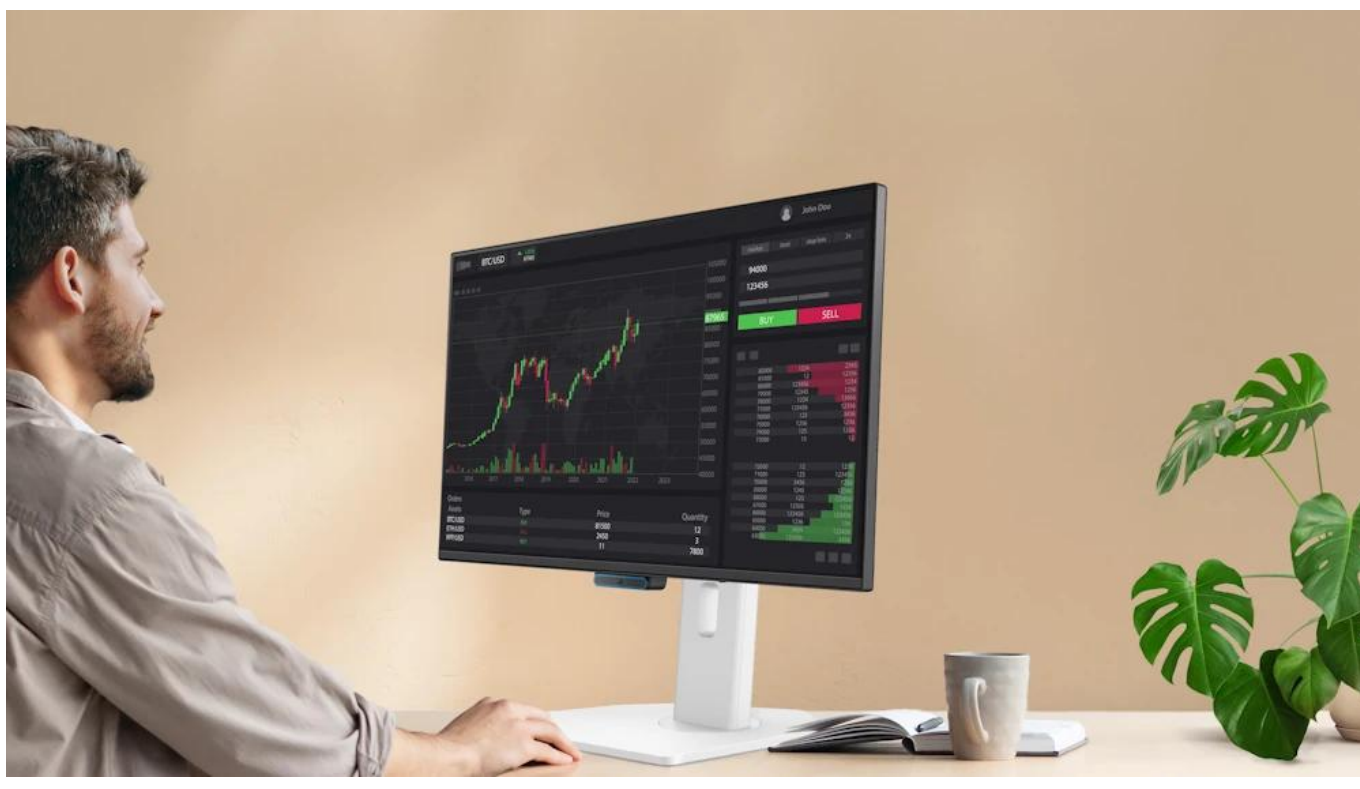

Rozlišení: 1920 × 1080 px (Full HD)

Typ panelu: IPS s LED podsvícením

Obnovovací frekvence: 144 Hz

Doba odezvy: 5 ms (GtG)

Jas: 250 nitů

Kontrast: 1 500 : 1

Barevný gamut: 99 % sRGB

Pozorovací úhly: 178°/178°

Konektory: 1× USB-C (DisplayPort Alt Mode, PD 20 W), 1× HDMI 1.4, 1× DisplayPort 1.2, 1× audio jack

Reproduktory: 2× 2 W

Ergonomie: náklon -5° až +35°, otočení ±45°, Pivot 90°, výšková stavitelnost 150 mm

VESA: 100 × 100 mm

Rozměry: 539,8 × 372-522 × 241,6 mm (s podstavcem), 539,8 × 315,1 × 63,6 mm (bez podstavce)

Hmotnost: 5,7 kg (s podstavcem), 3,2 kg (bez podstavce)

Spotřeba: 12 W (normální), 54 W (max.), <0,5 W (režim spánku)