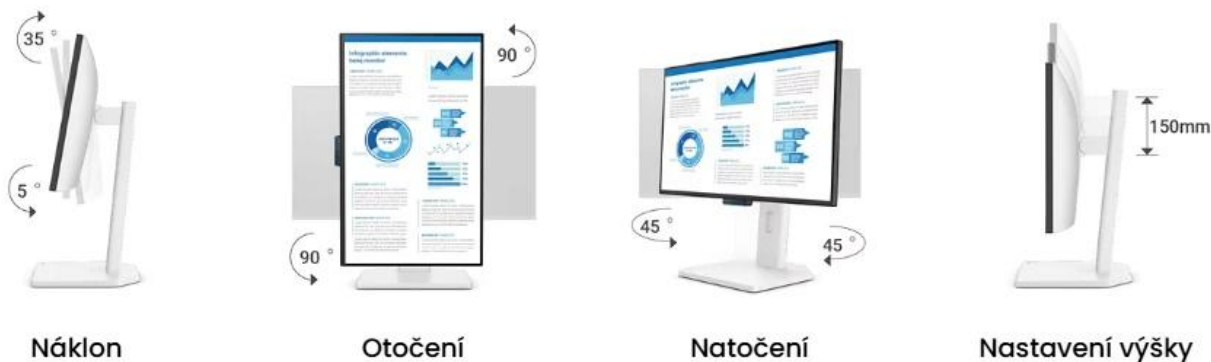

- IPS panel 23,8" s rozlišením 1920 × 1080 px a pokrytím 99 % sRGB pro přesné barvy
- Certifikovaná trojitá ochrana zraku s TÜV Eye Comfort 4-Star a Eyesafe 2.0

- USB-C port s DisplayPort Alt Mode, přenosem dat a 20W napájením připojených zařízení
- Obnovovací frekvence 144 Hz s podporou AMD FreeSync pro plynulý obraz
- Plně ergonomický stojan s nastavením výšky, náklonu, otočení a natočení
- Technologie Low Blue Light Plus a Flicker-Free pro minimalizaci únavy očí
- Funkce Visual Optimizer pro adaptivní úpravu jasu a teploty barev podle obsahu
- Ultratenké rámečky ze čtyř stran pro minimalistický design a multi-monitor setup
- Software Eye-CareU pro správu času u obrazovky a připomenutí přestávek

Pokročilá ochrana zraku

Technologie **Low Blue Light Plus** snižuje emisi modrého světla bez zažloutnutí obrazu, zatímco **Flicker-Free** eliminuje neviditelné blikání podsvícení. Funkce **Visual Optimizer** automaticky přizpůsobuje jas a teplotu barev podle typu zobrazovaného obsahu. Monitor nabízí specializované režimy včetně **ePaper** pro čtení dokumentů a **Color Weakness** pro uživatele s poruchami barvocitu.

Konektivita a funkce

Monitor disponuje vstupy **HDMI 1.4**, **DisplayPort 1.2** a **USB-C** s podporou DisplayPort Alt Mode. USB-C port umožňuje připojení notebooku jediným kabelem pro přenos obrazu, dat i napájení až **20 W**. K dispozici jsou integrované reproduktory **2x 2 W** a výstup na sluchátka. Monitor podporuje **HDCP 1.4** a technologii **AMD FreeSync**.

Obsah balení

Monitor, ergonomický stojan, HDMI 1.4 kabel, napájecí kabel, stručná příručka, záruční list, bezpečnostní pokyny.

ZÁKLADNÍ SPECIFIKACE

Úhlopříčka: 23,8" (60,5 cm)

Rozlišení: 1920 × 1080 px (Full HD)