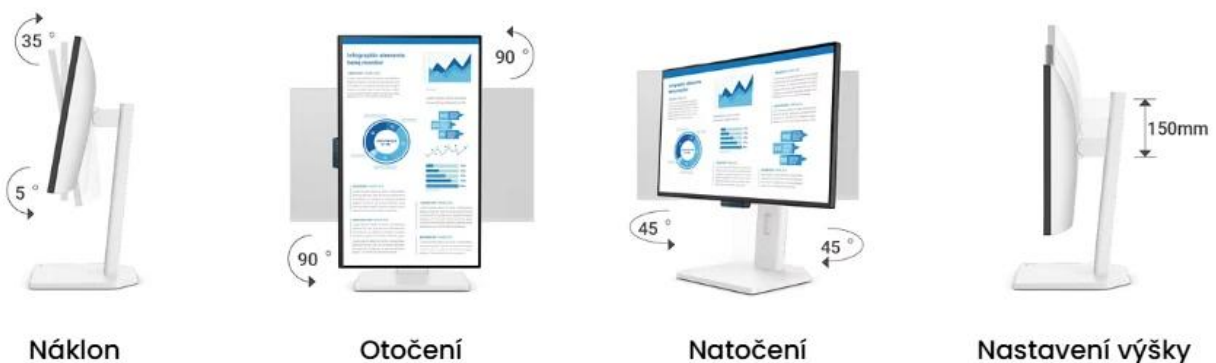

- 27" IPS panel s rozlišením 1920 × 1080 px a pokrytím 99 % barevného gamutu sRGB pro přesné barvy
- Trojitá Eye-Care ochrana s Visual Optimizer, Low Blue Light Plus a Flicker-Free technologií s certifikací TÜV

- Obnovovací frekvence 144 Hz a doba odezvy 5 ms (GtG) pro plynulý obraz
- USB-C port s Power Delivery 20 W, DisplayPort 1.2 a HDMI 1.4 pro univerzální konektivitu
- Plně ergonomický stojan s nastavením výšky 150 mm, náklonem, otáčením a natočením o 90°
- Certifikace TÜV Eye Comfort 4-Star a Eyesafe Certified 2.0 pro potvrzenou ochranu zraku
- Ultratenké 4stranné rámečky pro minimální rozptýlení a podpora AMD FreeSync
- Vestavěné stereo reproduktory 2 x 2 W a software Eye-CareU pro správu času u obrazovky

Visual Optimizer a adaptivní ochrana zraku

Funkce Visual Optimizer automaticky upravuje jas a teplotu barev podle okolního osvětlení díky vestavěnému senzoru. Klávesová zkratka umožňuje rychlé přepínání mezi přednastavenými režimy včetně ePaper módu pro čtení dokumentů a režimu Color Weakness pro uživatele s poruchou barvocitu.

Obsah balení

Monitor, stojan, HDMI 1.4 kabel, stručná příručka, záruční list, bezpečnostní pokyny.

ZÁKLADNÍ SPECIFIKACE

Úhlopříčka: 27" (68,6 cm)

Rozlišení: 1920 × 1080 px (Full HD)

Typ panelu: IPS s LED podsvícením