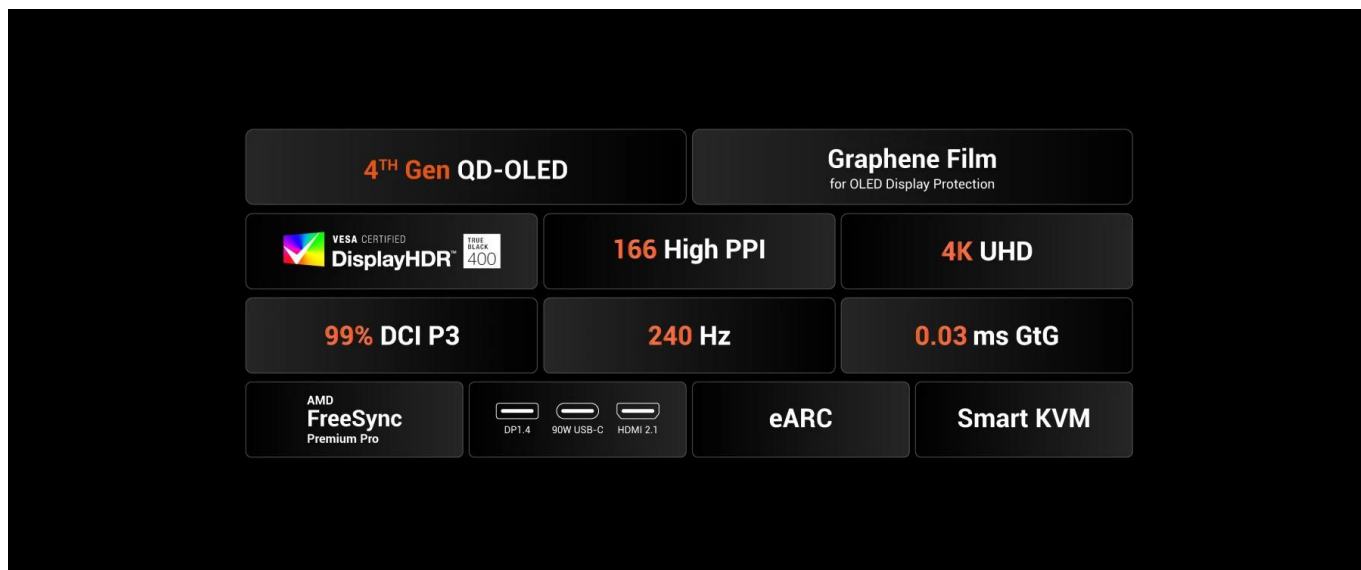

24 měs.

Stav:

Nové zboží

**Popis****BenQ Mobiuz EX271UZ - 26,5" 4K OLED herní monitor****Prémiový herní monitor s QD-OLED technologií 4. generace a exkluzivním barevným laděním pro herní umění.**

Monitor **BenQ Mobiuz EX271UZ** s **26,5" 4K QD-OLED** panelem přináší revoluci v zobrazení herního obsahu. Díky technologii **Quantum Dot OLED 4. generace** s grafenovou ochrannou vrstvou dosahuje dokonalých černých tónů a úchvatného kontrastu **1 500 000 : 1**. Exkluzivní kalibrace **BenQ Color Lab** zajišťuje studiovou přesnost barev s pokrytím **99 % barevného prostoru DCI-P3**.

- 26,5" 4K QD-OLED panel 4. generace s rozlišením 3840 × 2160 px a hustotou 166 PPI pro dokonalou ostrost
- Extrémně rychlá odezva 0,03 ms (GtG) a obnovovací frekvence 240 Hz pro nejplynulejší herní akci
- Exkluzivní BenQ Color Lab kalibrace se Spectral Color technologií a High Pixel Contrast
- Color Shuttle databáze s více než 120 vlastními barevnými profily pro AAA hry

- Certifikace VESA DisplayHDR True Black 400 s jasnem až 1000 nitů (HDR) pro úchvatný dynamický rozsah
- USB-C s Power Delivery 90 W, DisplayPort Alt Mode a KVM přepínačem pro univerzální konektivitu
- eARC podpora a univerzální stojan na soundbar pro špičkový herní audio zážitek
- Ergonomický stojan s výškovým nastavením 100 mm, náklonem -5° až 15° a otáčením ±15°

## ZÁKLADNÍ SPECIFIKACE

**Úhlopříčka:** 26,5"

**Rozlišení:** 3840 × 2160 px (4K UHD)

**Typ panelu:** QD-OLED 4. generace

**Obnovovací frekvence:** 240 Hz

**Odezva:** 0,03 ms (GtG)

**Jas:** 250 nitů (typ.), 1000 nitů (max. HDR)