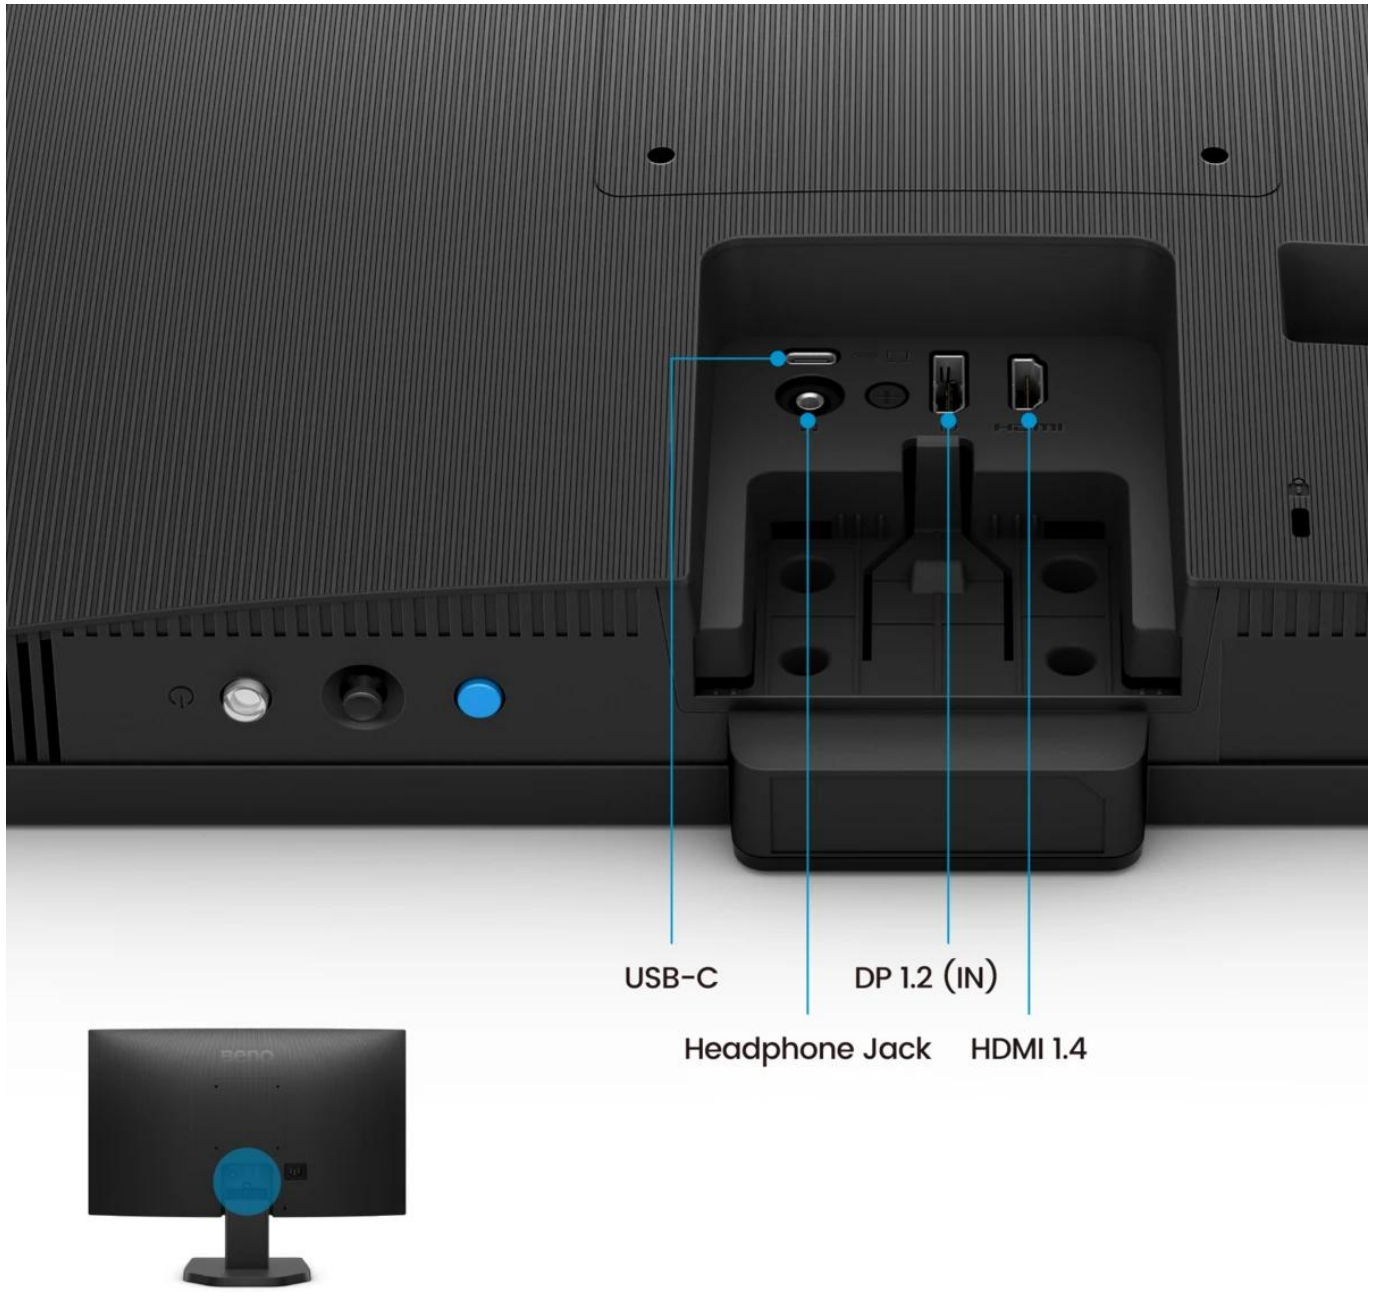

#### **Konektivita a ergonomie**

Monitor nabízí konektory HDMI 1.4, DisplayPort 1.2 a USB-C s podporou DisplayPort Alt Mode. Náklon -5° až +20° umožňuje nastavení optimálního úhlu pohledu. Integrované stereo reproduktory 2 × 2 W a konektor sluchátek zajišťují kompletní multimediální zážitek.

## ZÁKLADNÍ SPECIFIKACE

**Úhlopříčka:** 27" (68,6 cm)

**Rozlišení:** 1920 × 1080 px (Full HD)

**Typ panelu:** IPS s LED podsvícením

**Obnovovací frekvence:** 144 Hz

**Doba odezvy:** 5 ms (GtG)

**Jas:** 300 cd/m<sup>2</sup>

**Kontrast:** 1500 : 1

**Barevný gamut:** 99 % sRGB

**Pozorovací úhly:** 178°/178° (H/V)

**Konektory:** 1× HDMI 1.4, 1× DisplayPort 1.2, 1× USB-C (DisplayPort Alt Mode, data, nepodporuje PowerDelivery), 1× konektor sluchátek

**Ergonomie:** náklon -5° až +20°

**Reproduktory:** 2× 2 W

**VESA:** 100 × 100 mm

**Rozměry:** 612 × 450 × 207 mm

**Hmotnost:** 3,96 kg (bez podstavce), 4,4 kg (s podstavcem)

**Spotřeba energie:** 22 W (typická), 36 W (maximální), <0,5 W (režim spánku)