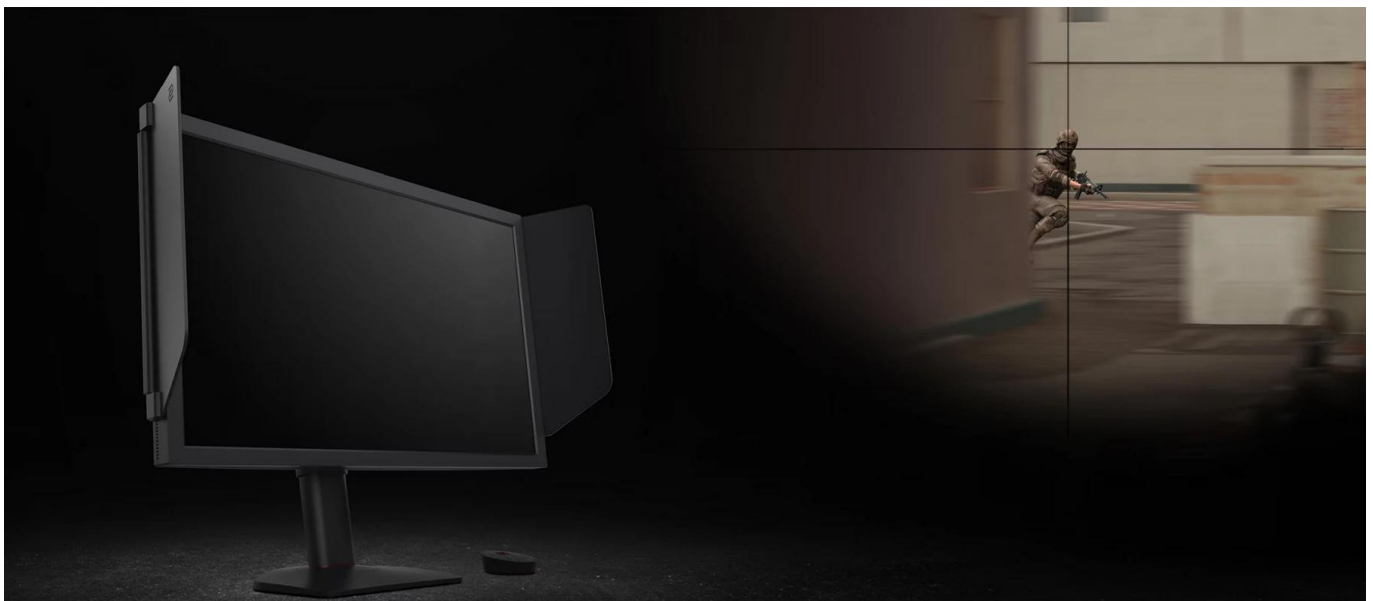

36 měs.

Stav:

Nové zboží

**Popis****ZOWIE by BenQ XL2540X+****Profesionální herní monitor s Fast TN technologií a frekvencí 280 Hz pro špičkový esport.**

Monitor **ZOWIE XL2540X+** představuje novou generaci herních displejů optimalizovaných pro profesionální hráče FPS her. S **24,1" Fast TN panelem a obnovovací frekvencí 280 Hz** nabízí nejostřejší pohybové scény a minimální rozmazání obrazu ve srovnání s klasickými IPS panely. Nově vyvinutý Fast TN panel poskytuje výrazně lepší barevné podání než předchozí generace TN technologie, přičemž zachovává všechny výhody pro kompetitivní hraní.

Díky funkci **Auto Game Mode** prostřednictvím **XL Setting to Share** monitor automaticky přepíná barevné režimy podle obsahu na obrazovce, což eliminuje nutnost ručního nastavování během hry. Ergonomický stojan s **průmyslovým ložiskem** umožňuje plynulé nastavení výšky v rozsahu **155 mm** a precizní polohování monitoru pro maximální komfort při dlouhých herních sezeních.

### **Ergonomie a příslušenství**

Stojan umožňuje **náklon -5° až 35°, otáčení 45°/45° a výškové nastavení 155 mm**. Monitor je vybaven bezpečnostním zámekem Kensington a podporuje montáž VESA 100 × 100 mm. V balení naleznete stínící clonu pro eliminaci odlesků a S Switch pro pohodlné ovládání.