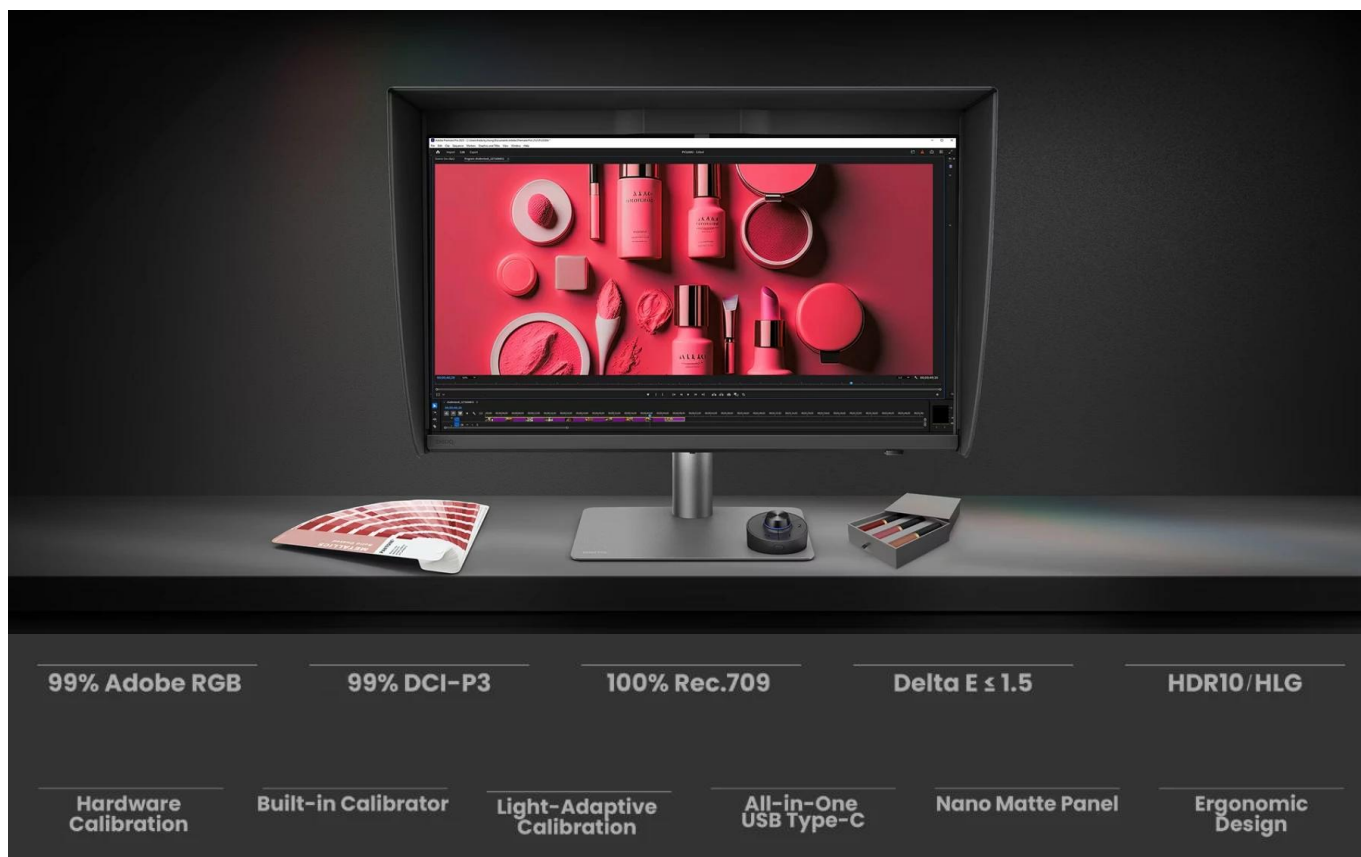

36 měs.

Stav:

Nové zboží

Popis

BenQ PD2770U

Profesionální 4K monitor s pokročilým řízením barev pro grafickou a video editaci.

Monitor **BenQ PD2770U** s úhlopříčkou **27"** a rozlišením **3840 × 2160 px (4K)** je určen pro kreativní profesionály a studia, která vyžadují maximální přesnost barev. Technologie **AQCOLOR** zajišťuje pokrytí **99 % Adobe RGB, 99 % DCI-P3 a 100 % Rec.709** s průměrnou odchylkou barev **Delta E ≤ 1.5**. **IPS panel** s pozorovacím úhlem **178°/178°** a jasem **400 nitů** poskytuje konzistentní zobrazení od rohu k rohu.

Monitor je vybaven **vestavěným kalibrátorem** pro automatickou kalibraci bez externích zařízení a podporuje **hardwarovou kalibraci** přímo v 16bitové LUT tabulce. Funkce **Light-Adaptive Calibration** automaticky přizpůsobuje nastavení podle osvětlení v místnosti. Certifikace **Pantone Validated, Pantone SkinTone Validated** a **Calman Verified** potvrzují profesionální přesnost monitoru.

PANTONE®
19-1322 TCX
Brown Stone

PANTONE®
12-1011 TCX
Peach Purée

PANTONE®
16-1327 TCX
Toasted Nut

INDIVIDUAL
CALIBRATION
REPORT

calman
VERIFIED

- 27" IPS panel s rozlišením 3840 × 2160 px a pokrytím 99 % Adobe RGB, 99 % DCI-P3 a 100 % Rec.709
- Vestavěný kalibrátor s podporou hardwarové kalibrace a automatického plánování pro dlouhodobou konzistenci barev
- Funkce Light-Adaptive Calibration pro automatické přizpůsobení nastavení podle osvětlení prostředí
- USB-C port s Power Delivery 96 W pro napájení notebooku a přenos dat jedním kabelem
- Integrovaný KVM přepínač pro ovládání více počítačů jednou klávesnicí a myší
- Matný panel snižující odlesky a magnetická stínící clona pro práci bez rozptylování
- Ergonomický stojan s výškovým nastavením 115 mm, otočením o 90°, natočením 15°/15° a náklonem -5° až 20°
- Bezdrátový ovladač Hotkey Puck G3 pro rychlé přepínání barevných režimů a nastavení
- Certifikace Pantone Validated, Pantone SkinTone Validated a Calman Verified pro profesionální přesnost