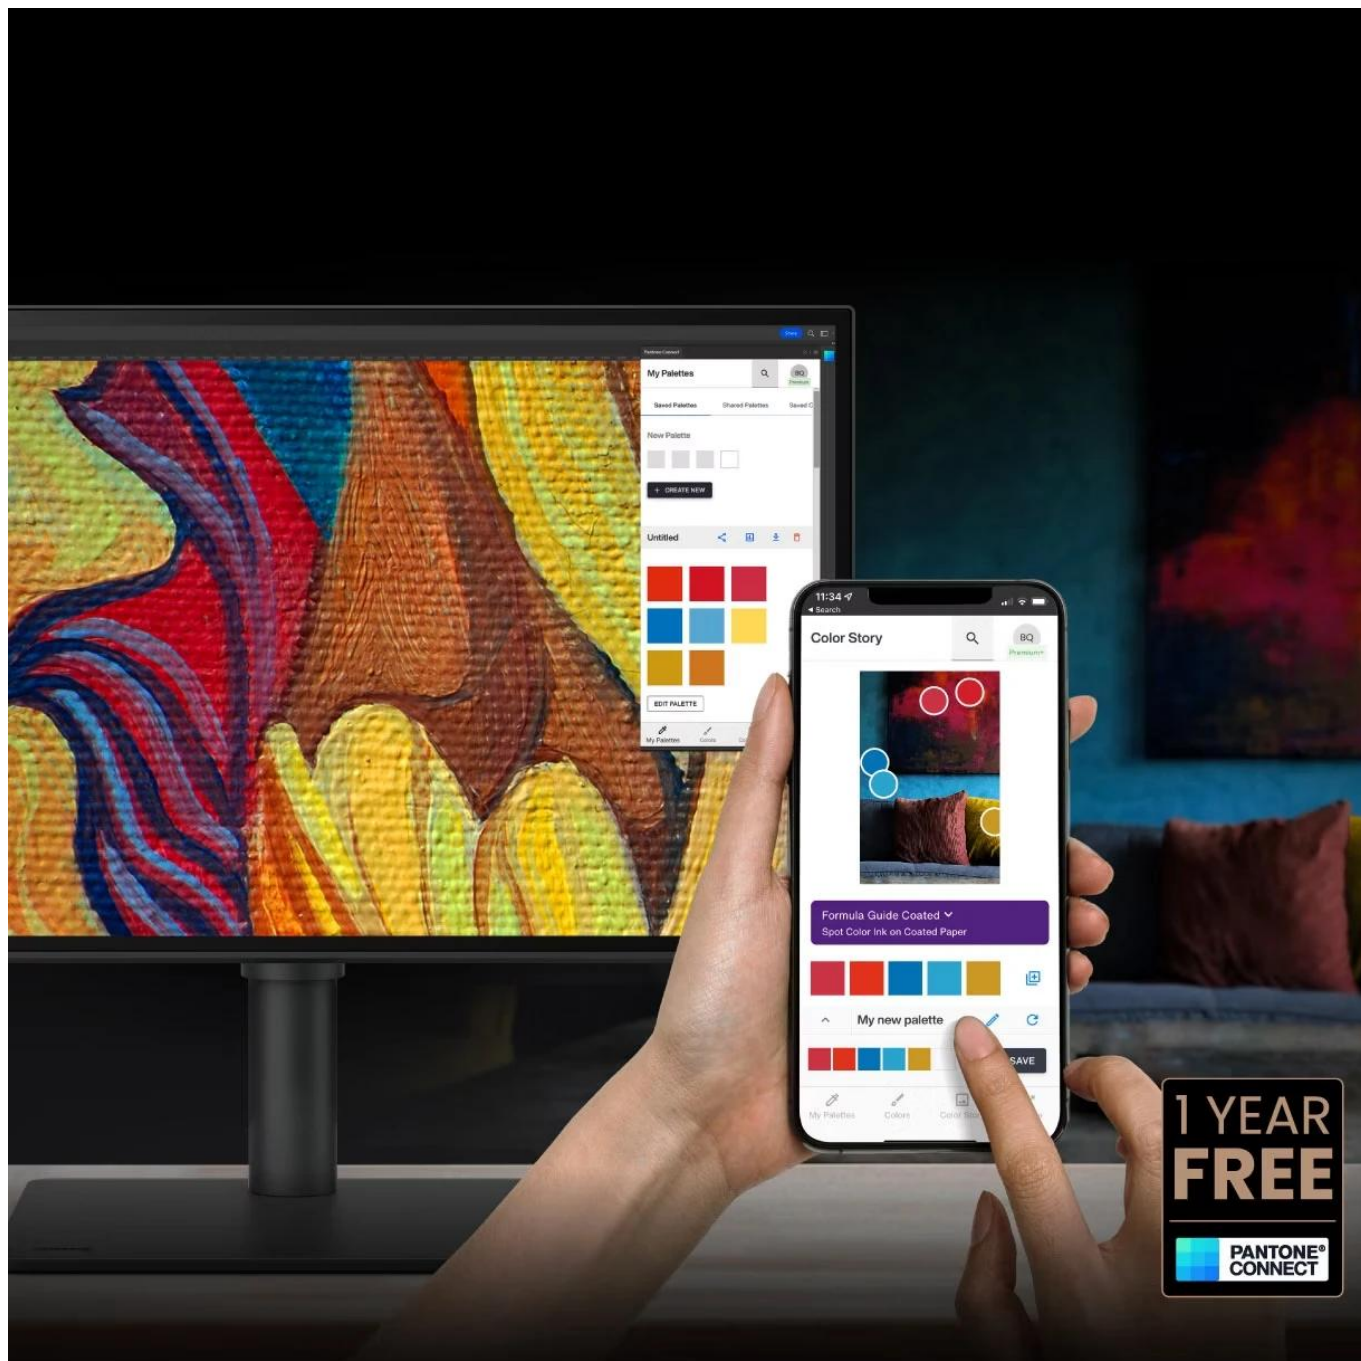

36 měs.

Stav:

Nové zboží

Popis

BenQ PD2770U

Profesionální 4K monitor s pokročilým řízením barev pro grafickou a video editaci.

Monitor **BenQ PD2770U** s úhlopříčkou **27"** a rozlišením **3840 × 2160 px (4K)** je určen pro kreativní profesionály a studia, která vyžadují maximální přesnost barev. Technologie **AQCOLOR** zajišťuje pokrytí **99 % Adobe RGB, 99 % DCI-P3 a 100 % Rec.709** s průměrnou odchylkou barev **Delta E ≤ 1.5**. **IPS panel** s pozorovacím úhlem **178°/178°** a jasem **400 nitů** poskytuje konzistentní zobrazení od rohu k rohu.

PANTONE®
19-1322 TCX
Brown Stone

PANTONE®
12-1011 TCX
Peach Purée

PANTONE®
16-1327 TCX
Toasted Nut

INDIVIDUAL
CALIBRATION
REPORT

calman
VERIFIED

- 27" IPS panel s rozlišením 3840 × 2160 px a pokrytím 99 % Adobe RGB, 99 % DCI-P3 a 100 % Rec.709
- Vestavěný kalibrátor s podporou hardwarové kalibrace a automatického plánování pro dlouhodobou konzistenci barev
- Funkce Light-Adaptive Calibration pro automatické přizpůsobení nastavení podle osvětlení prostředí
- USB-C port s Power Delivery 96 W pro napájení notebooku a přenos dat jedním kabelem
- Integrovaný KVM přepínač pro ovládání více počítačů jednou klávesnicí a myší
- Matný panel snižující odlesky a magnetická stínící clona pro práci bez rozptylování
- Ergonomický stojan s výškovým nastavením 115 mm, otočením o 90°, natočením 15°/15° a náklonem -5° až 20°
- Bezdrátový ovladač Hotkey Puck G3 pro rychlé přepínání barevných režimů a nastavení
- Certifikace Pantone Validated, Pantone SkinTone Validated a Calman Verified pro profesionální přesnost