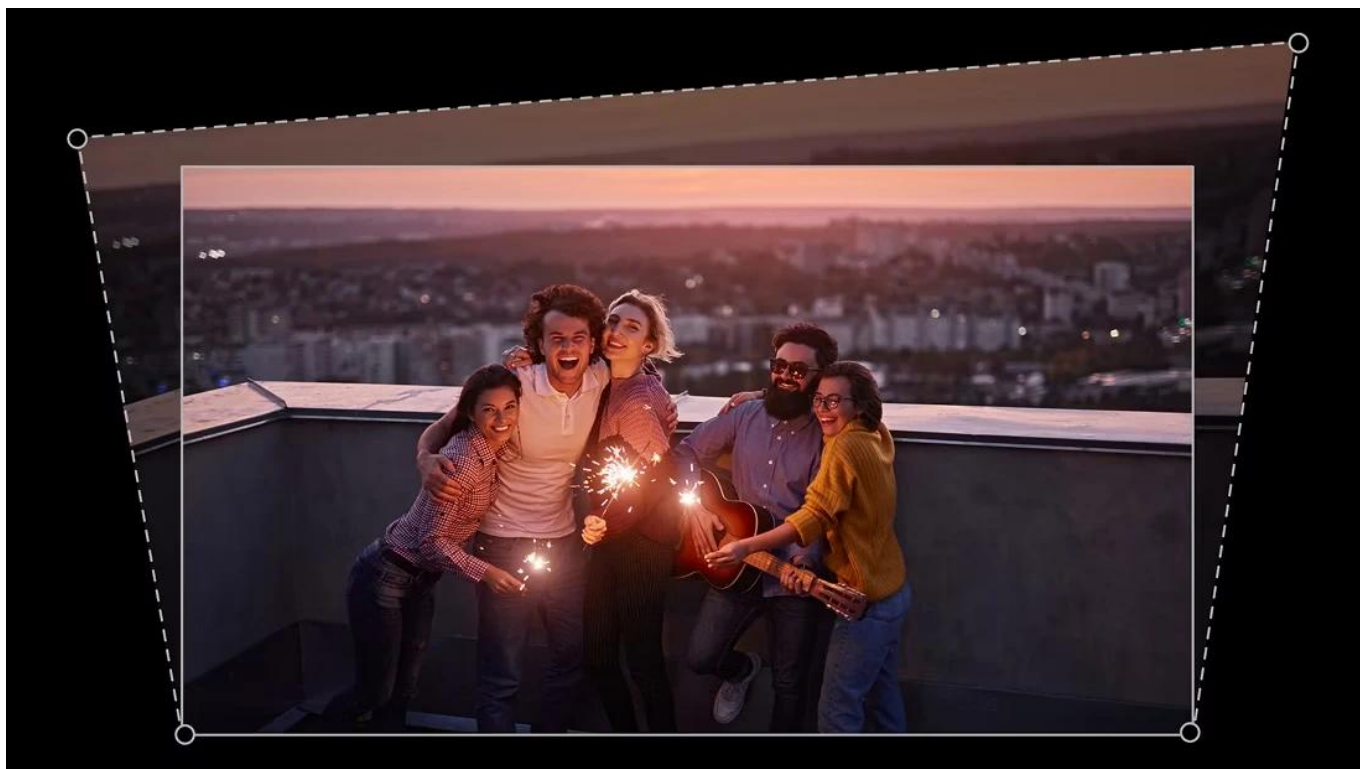

BENQ GV50P

Cena celkem:

18 202 Kč
(bez DPH: 15 043 Kč)

Kód zboží:

PROA7408

Part No.:

9H.JSR77.50E

Záruka:

36 měsíců/12 měs.lampa

Stav:

Nové zboží

Popis

BenQ GV50P - stropní projektor s Google TV

Mobilní projektor určený pro projekci na strop s flexibilním nastavením úhlů a vestavěnou baterií.

Projektor **BenQ GV50P** nabízí unikátní design s nastavitelnou základnou připomínající trojnožku, která umožňuje **projekci na strop** přímo nad postelí. Díky možnosti **svislého naklonění v rozsahu 135°** a **otočení o 180°** můžete snadno přepínat mezi projekcí na stěnu a strop. Zařízení poskytuje **Full HD rozlišení 1920 x 1080 px** s jasem **500 ANSI lumenů** a **laserovým zdrojem světla** s životností až 30 000 hodin v režimu ECO.