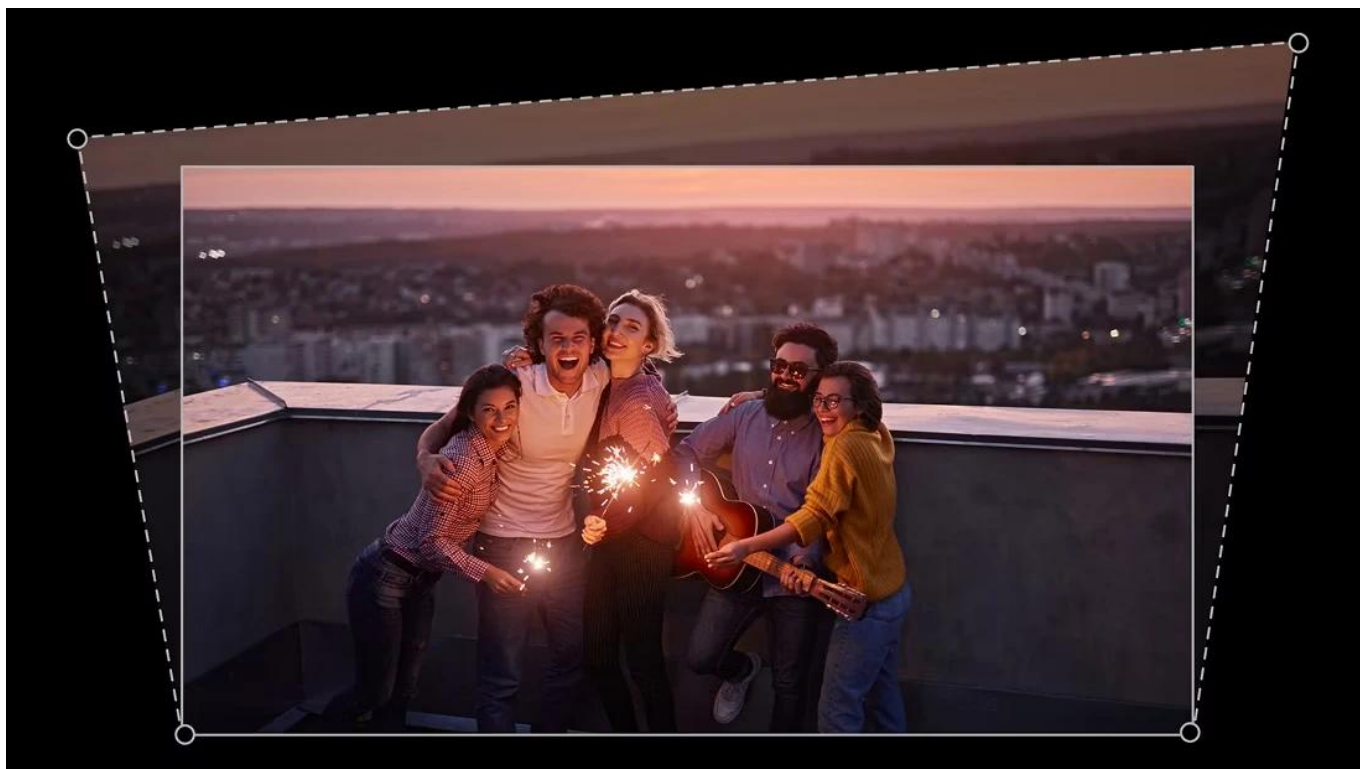

36 měsíců/12 měs.lampa

Stav:

Nové zboží

Popis

BenQ GV50P - stropní projektor s Google TV

Mobilní projektor určený pro projekci na strop s flexibilním nastavením úhlů a vestavěnou baterií.

Projektor **BenQ GV50P** nabízí unikátní design s nastavitelnou základnou připomínající trojnožku, která umožňuje **projekci na strop** přímo nad postelí. Díky možnosti **svislého naklonění v rozsahu 135°** a **otočení o 180°** můžete snadno přepínat mezi projekcí na stěnu a strop. Zařízení poskytuje **Full HD rozlišení 1920 x 1080 px** s jasem **500 ANSI lumenů** a **laserovým zdrojem světla** s životností až 30 000 hodin v režimu ECO.

- Flexibilní design základny s možností naklonění a otočení pro projekci na strop i stěnu v libovolném úhlu
- Full HD rozlišení 1920 × 1080 px s jasnem 500 ANSI lumenů a kontrastním poměrem 100 000 : 1
- Laserový zdroj světla s životností 20 000 hodin v normálním režimu a 30 000 hodin v režimu ECO
- Google TV s přístupem ke streamovacím službám a Google Assistantem pro hlasové ovládání
- Automatická 2D korekce lichoběžníkového zkreslení (vertikální $\pm 20^\circ$, horizontální $\pm 30^\circ$, rotace $\pm 30^\circ$)