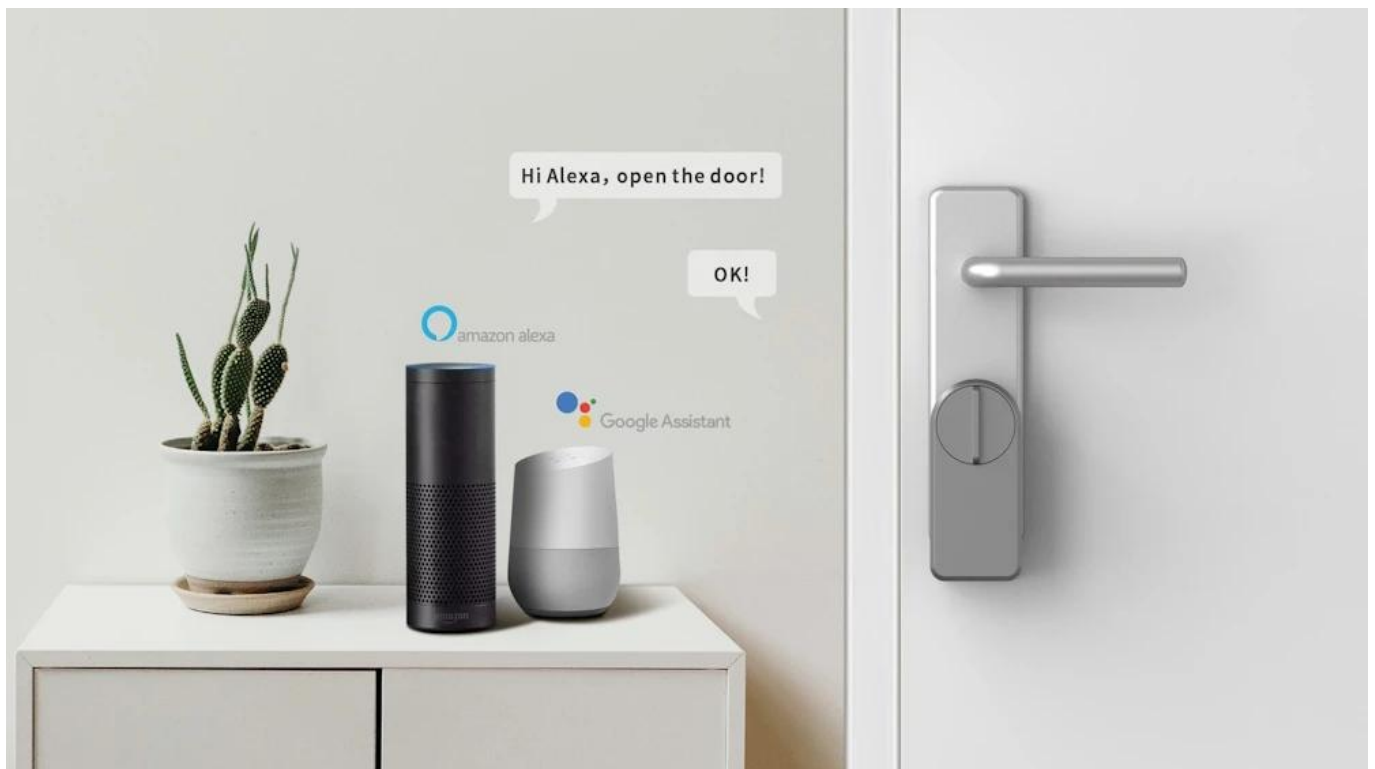

## IMMAX NEO PRO SMART dveřní zámek s klávesnicí

**Chytrý dveřní zámek s bezklíčovým vstupem a moderním Bluetooth připojením pro pohodlné ovládání vašich dveří.**

Představujeme pokročilý dveřní zámek využívající **technologie TUYA a Bluetooth LE**, který umožňuje ovládat dveře odkudkoliv prostřednictvím mobilní aplikace. Systém nabízí **tři způsoby odemýkání** – pomocí **otisku prstu, číselného kódu** na přiložené **klávesnici** nebo prostřednictvím **aplikace IMMAX NEO PRO**. Díky možnosti vytvoření virtuálního klíče můžete snadno poskytnout přístup hostům bez nutnosti fyzických klíčů.