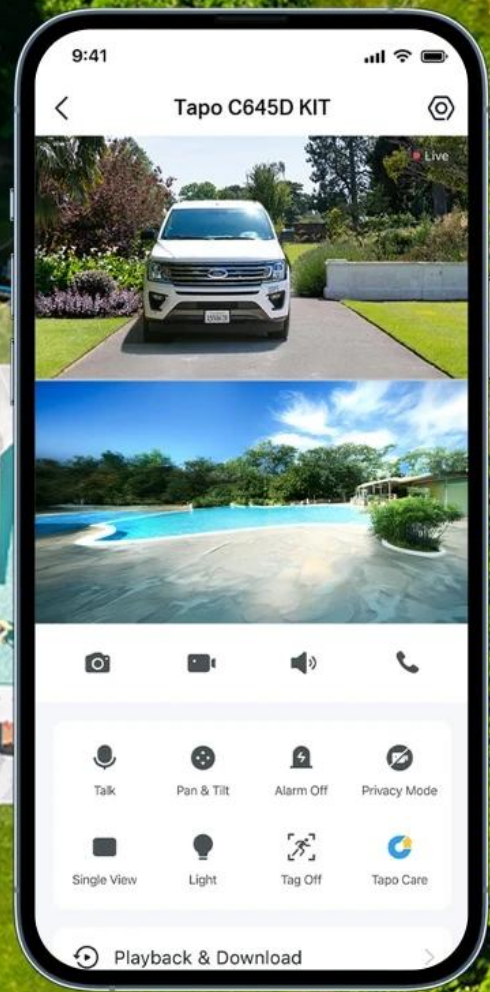

works with
Google Home

works with
alexa

**2K Ultra-Wide View
+ 2K Pan/Tilt
Zoom-In Details**

**Solar Powered,
Maintenance-Free**

**Flexible Wire-Free
Design**

**Synchronized
Smart Tracking**

**Monitor Two Areas
At Once**

Color Night Vision

**Free Person/Pet/
Vehicle Detection**

**Local & Cloud
Storage**

Díky **solárnímu panelu Tapo A201** s výkonem 2,5 W stačí pouhých **55 minut denního slunečního svitu** pro celodenní provoz. Vestavěná **lithium-iontová baterie** zajišťuje až 4 měsíce provozu bez nabíjení. Kamera nabízí **barevné noční vidění** s 6 vestavěnými reflektory, **AI detekci osob, zvířat a vozidel** s automatickým sledováním a **obousměrnou audio komunikaci** s potlačením šumu.

2K 3MP Dual Lens

Pan/Tilt Lens

Fixed Lens

Get the Full Picture with Dual Optics:
Two Views, One Screen

tapo

Wide-Angle Lens

Telephoto Lens

*Image enhanced to amplify feature.

165° Wide View +
6 mm Pan/Tilt Telephoto
For Wide Coverage and Fine Detail

tapo

Color Night Vision

Infrared Night Vision

Versatile Night Vision Modes

tapo

- Duální 2K objektiv (2304 × 1296 px) s širokoúhlým fixním a otočným telefoto objektivem pro simultánní monitoring různých oblastí
- Solární napájení s panelem 2,5 W vyžadující pouze 55 minut denního slunečního svitu pro celodenní provoz
- Pokročilá AI detekce s rozpoznáváním osob, domácích zvířat a vozidel s automatickým sledováním detekovaných objektů
- Barevné noční vidění s 6 vestavěnými reflektory a IR LED s dosahem 10 metrů pro ostré záběry i v noci
- Bezdrátová Wi-Fi konektivita s podporou 2,4 GHz/5 GHz a protokoly WPA3/WPA/WPA2-PSK pro bezpečné připojení
- Lokální úložiště na microSD kartu až 512 GB bez nutnosti předplatného nebo volitelné cloudové úložiště Tapo Care
- Odolná konstrukce IP65 s provozní teplotou -20 až +45 °C pro celoroční venkovní použití
- Obousměrná audio komunikace s vestavěným mikrofonem, reproduktorem a potlačením šumu pro jasnou konverzaci
- Zvukový a světelný alarm pro odstrašení narušitelů