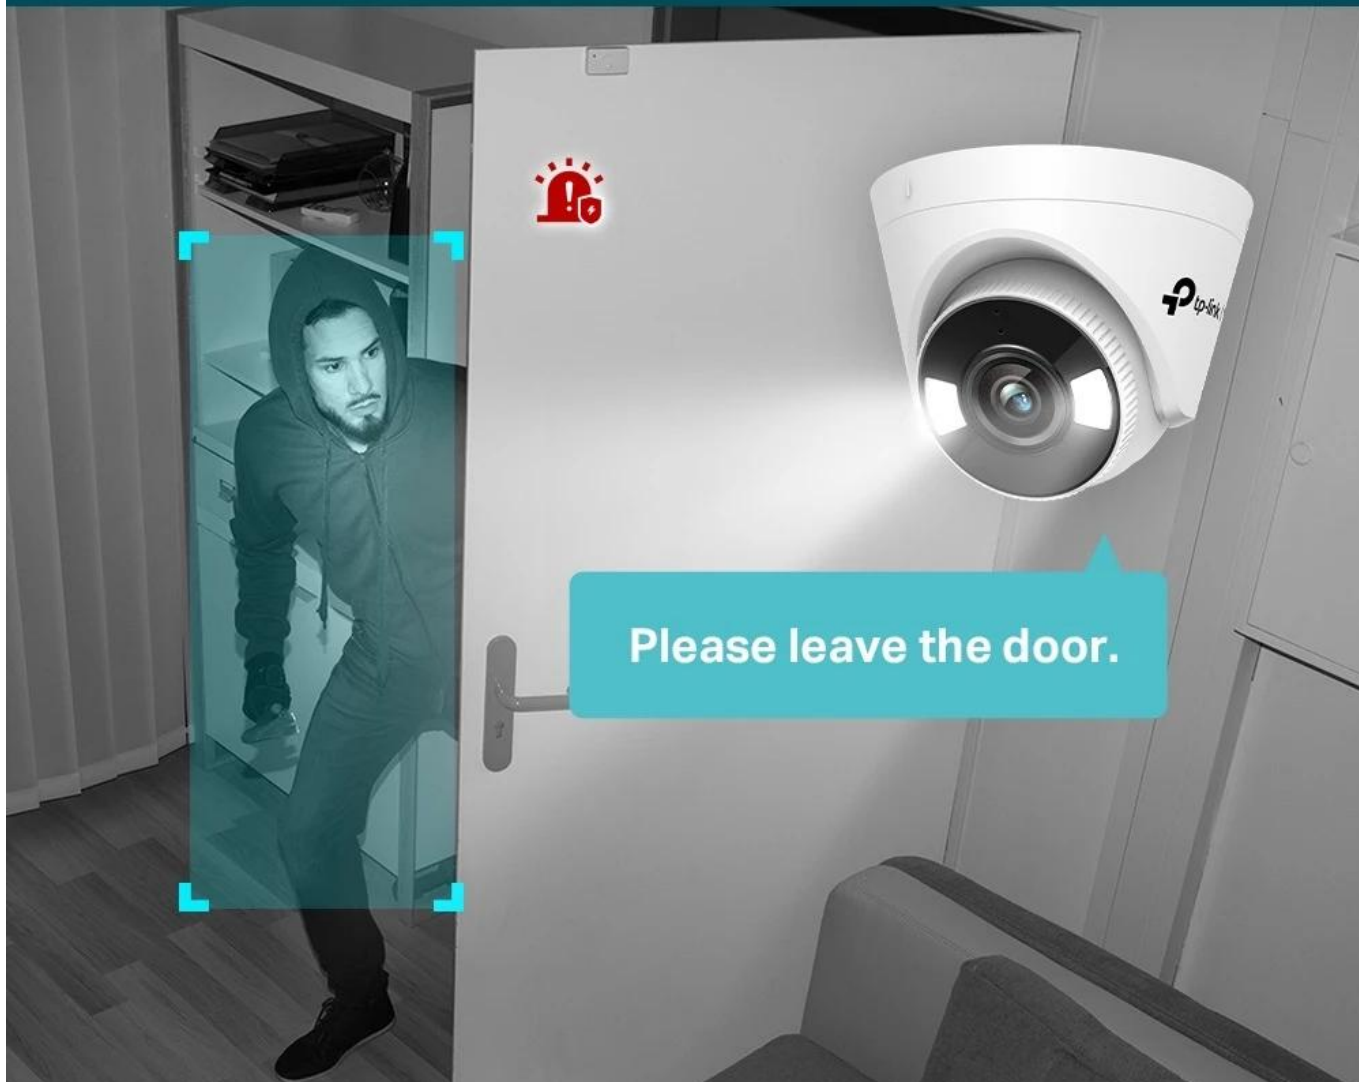

Kamera VIGI C450 nabízí **vysoké rozlišení 2880 × 1620 px (5 Mpx)** pro zachycení i těch nejjemnějších detailů. Díky objektivu s clonou F1.6, citlivému snímači **1/2,7" Progressive Scan CMOS** a připojeným **bílým LED světlům** získáte barevné detaily po celých 24 hodin, a to i v naprosté tmě. Integrované **IR LED diody s dosahem 30 m** zajišťují perfektní viditelnost i bez doplňkového osvětlení.

Hold Objects: Yes
Wearing Backpacks: Yes
Coat Color: Taupe Brown
Wearing Trousers: Yes

Vehicle Type: Car
Vehicle Color: Yellow

Pokročilé **AI algoritmy** s podporou čipů umělé inteligence dokážou rozlišit osoby a vozidla od ostatních objektů a aktivně detekovat neobvyklé události jako narušení vytyčené oblasti, překročení hranice, opuštění nebo odstranění předmětu. Kamera disponuje funkcí **aktivní obrany** – při detekci vetřelce okamžitě spustí sirénový tón a rozblíká světla. Díky **obousměrné audio komunikaci** můžete s návštěvníky hovořit na prostřednictvím vestavěného mikrofonu a reproduktoru.

Two-Way Audio

Active Defense

- Rozlišení 5 Mpx (2880 × 1620 px) s velmi citlivým 1/2,7" CMOS snímačem pro detailní záznamy
- Plnobarevné noční vidění 24/7 s objektivem F1.6 a bílými LED diodami s dosahem 30 m
- AI detekce osob a vozidel s pokročilou analýzou podle pohlaví, délky vlasů, oblečení, barvy a typu vozidla
- Inteligentní detekce událostí včetně narušení oblasti, překročení hranice, opuštění a odstranění předmětu
- Aktivní obrana se sirénovou výstrahou a blikajícími světly při detekci vetřelce
- Obousměrná audio komunikace s vestavěným mikrofonom (dosah 5 m) a reproduktorem
- True WDR 120 dB, 3D DNR, Smart IR a koridor režim (9 : 16) pro sledování úzkých prostor
- Komprese H.265+ pro úsporu šířky pásma a místa na disku bez ztráty kvality obrazu
- PoE napájení (802.3af/at) nebo DC 12 V, slot pro microSD kartu až 512 GB