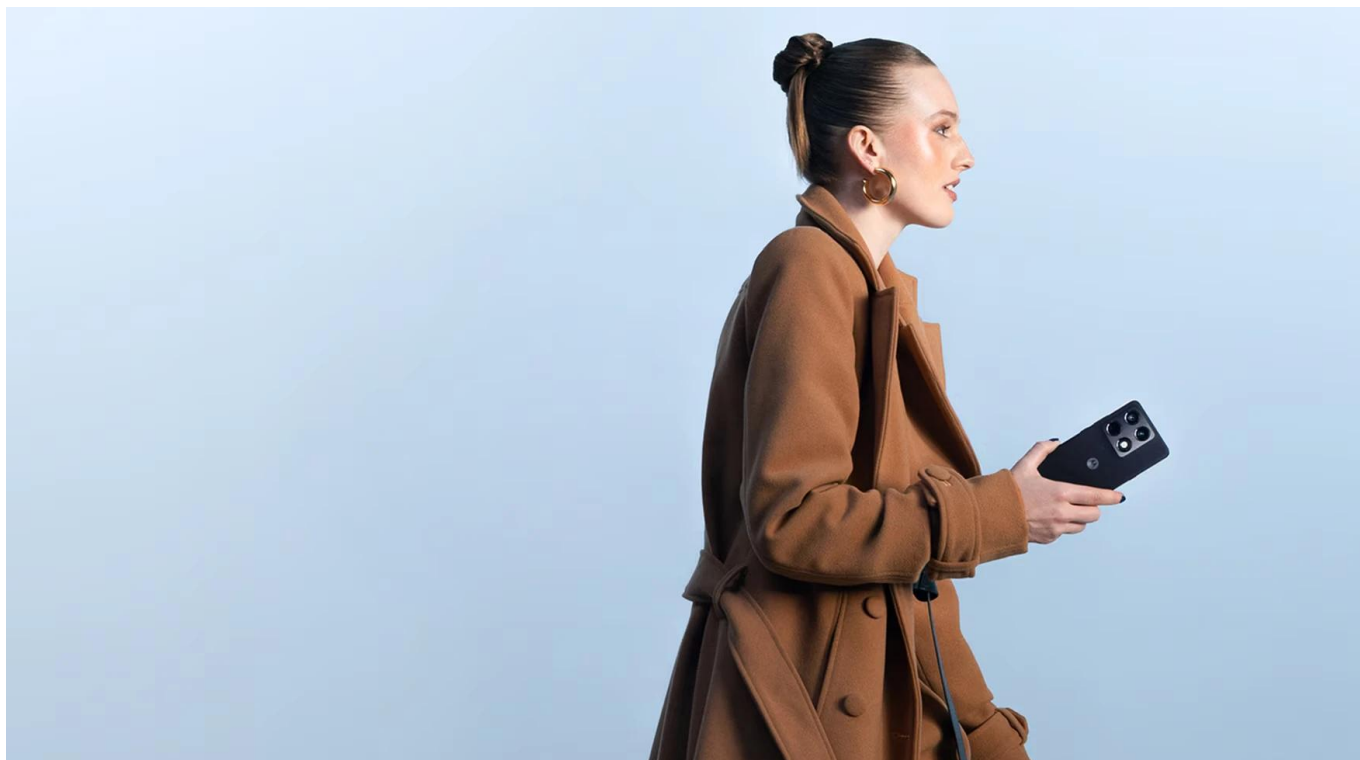

MOTOROLA SIGNATURE ČERNÝ

Cena celkem: **22 486 Kč**
(bez DPH: 18 583 Kč)

Kód zboží: MOBLOT1195

Part No.: PBAB0045RO

Záruka: 24 měsíců/6 měs. akku

Stav: Nové zboží

Popis

Motorola Signature černý

Prémiový smartphone s profesionálním fotoaparátem a špičkovým výkonem pro náročné uživatele.

Motorola Signature představuje technologickou dokonalost s **6,8" Extreme AMOLED displejem** s rozlišením **2780 x 1264 px**, obnovovací frekvencí **165 Hz** a maximálním jasnem **6 200 nitů**. Displej je ověřený značkou **Pantone™** pro věrné podání barev a podporuje **Dolby Vision** i **HDR10+** s pokrytím **100 % barevného prostoru DCI-P3**.

Výkon zajišťuje **3nm procesor Snapdragon® 8 5. generace** s frekvencí až **3,8 GHz**, **16 GB operační paměti LPDDR5X** a **512 GB interního úložiště UFS 4.1**. Pokročilý chladicí systém s kapalným kovem v měděném pletivu a výparníkovou komorou o velikosti **6 002 mm²** udržuje teplotu až o **4,4 °C nižší**. Smartphone běží na systému **Android™ 16**.

- Trojitý profesionální fotoaparát s 50Mpx senzory Sony LYTIA 828, 600 a 500 s optickou stabilizací OIS a 3násobným optickým zoomem
- Periskopický teleobjektiv s až 100násobným Super Zoom Pro a makrofotografií
- Nahrávání videa v rozlišení 8K Dolby Vision® při 30 fps a 4K při 120 fps se stabilizací Horizon Lock