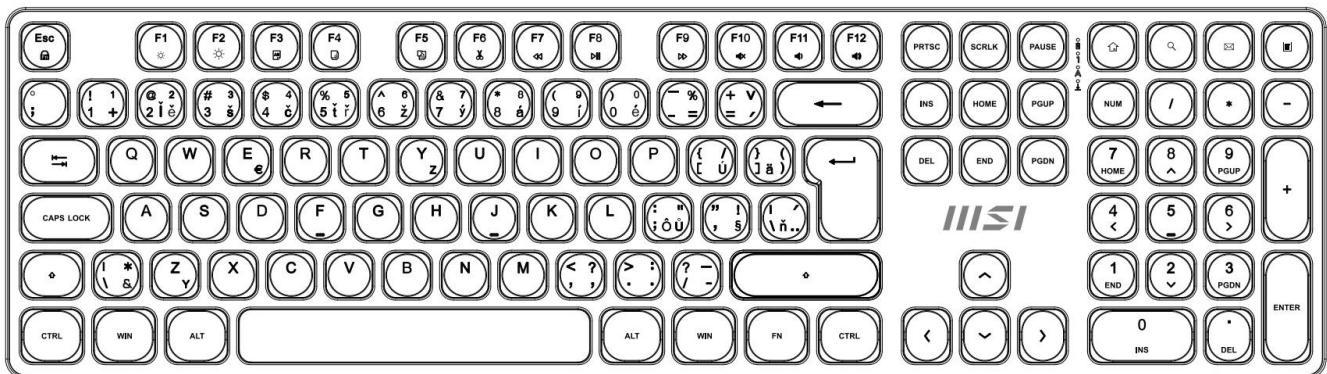

24 měs.

Stav:

Nové zboží

Popis

MSI FORGE K210 Wireless bílý

Pozor, foto produktu je ilustrativní. Klávesnice disponuje **CZ/SK layoutem**, správné rozložení kláves:

**Elegantní bezdrátový set klávesnice a myši navržený pro maximální produktivitu a pohodlí při práci**

Sada **MSI FORGE K210 Wireless Combo** představuje kompletní řešení pro kancelářskou práci s důrazem na spolehlivost a pohodlí. Klávesnice využívá **nůžkové (scissor) spínače**, které jsou známé svým tichým, nízkým a stabilním úhodem – ideální pro rychlé psaní bez zbytečného hluku. Díky **2,4GHz bezdrátovému připojení** s dosahem až 10 metrů získáte svobodu pohybu a pracovní prostor bez zbytečných kabelů.

Ergonomie a pohodlí

Klávesnice disponuje dvěma nožičkami na každé straně pro nastavení úhlu sklonu, což zajišťuje pohodlnější pozici zápěstí při dlouhých hodinách psaní. Myš má ověřený tvar navržený podle přirozeného obrysu ruky s dodatečnou podporou dlaně.

Výdrž baterie: až 30 hodin

Rozměry: 124 × 63 × 40 mm