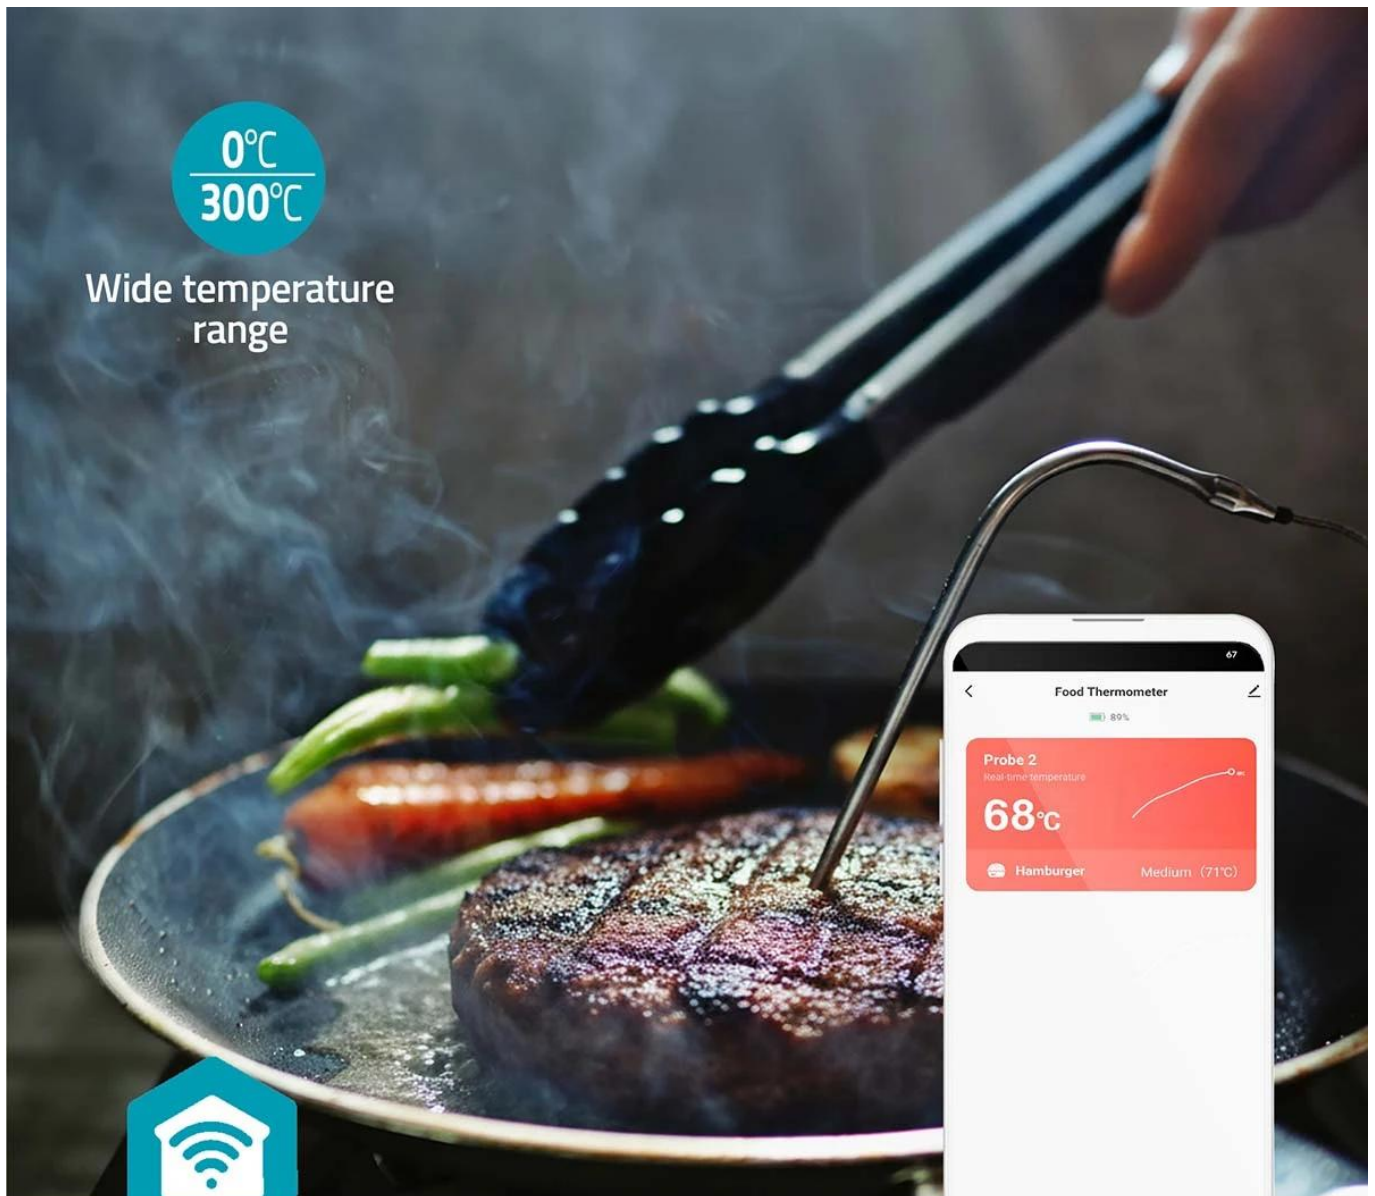

24 měs.

Stav:

Nové zboží

Popis

Nedis BTKAT10GY - Teploměr na maso SmartLife

Chytrý Bluetooth teploměr na maso s dvojitou sondou pro přesné sledování teploty při grilování, pečení i uzení.

Tento pokročilý teploměr vybavený **dvěma drátovými sondami** umožňuje současné měření teploty dvou různých pokrmů nebo sledování teploty masa i prostředí v grilu či troubě. Díky **Bluetooth připojení s dosahem až 20 metrů** můžete sledovat průběh přípravy pohodlně z telefonu přes aplikaci **Nedis SmartLife**, která vás upozorní zvukem i oznámením do telefonu při dosažení zvolené teploty.

Teploměr nabízí **teplotní rozsah 0 až +300 °C**, což pokrývá vše od pomalého pečení a uzení při nízkých teplotách až po vysokoteplotní grilování. V aplikaci najdete **8 přednastavených typů potravin s 5 úrovněmi propečení**, nebo si nastavíte vlastní cílovou teplotu pro každou sondu individuálně. **Podsvícený LCD displej** o velikosti 34 x 34 mm umožňuje pohodlné a přehledné odečítání i při zhoršených světelných podmínkách.

- Dvojice drátových sond s kabely o délce 1,2 m pro současné měření dvou teplot.
- Bluetooth připojení s dosahem až 20 m pro pohodlné sledování z telefonu.
- Aplikace Nedis SmartLife s notifikacemi, 8 předvolbami potravin a 5 úrovněmi propečení.

Wide temperature
range

Nedis SmartLife

Nedis SmartLife

Chytré funkce aplikace

Aplikace Nedis SmartLife pro Android a iOS nabízí přepínání mezi °C a °F, funkci časovače s alarmem a sledování průběhu v reálném čase. Každou sondu lze nastavit individuálně podle typu pokrmu a požadované úrovně propečení.