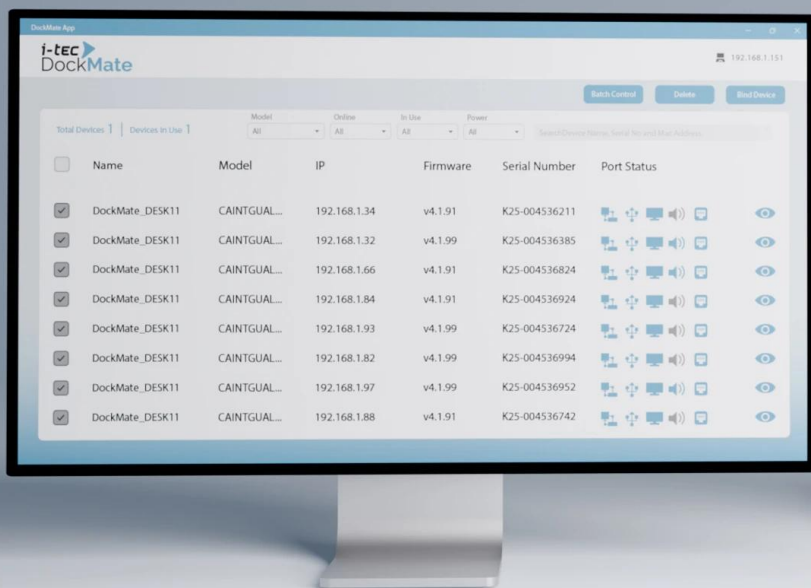

Záruka:

24 měs.

Stav:

Nové zboží

Popis

I-TEC Thunderbolt 4 Intelligent Dual Display Docking Station PD 90 W

Univerzální dokovací stanice s podporou vzdálené správy pro profesionální prostředí.

Modern Intelligent docking station with remote management capabilities

Dokovací stanice s technologií **Thunderbolt™ 4** nabízí komplexní řešení pro připojení notebooků a tabletů s porty **USB-C, USB4 nebo Thunderbolt™ 3/4/5**. Díky dedikovanému **LAN portu** umožňuje volitelnou vzdálenou správu IT administrátorům – dokovací stanici lze ovládat odkudkoliv bez nutnosti připojení k hostitelskému zařízení, stačí pouze napájení a síťové připojení. Software pro vzdálenou správu je dostupný jako volitelný doplněk pro počítače s **Windows 10/11**.