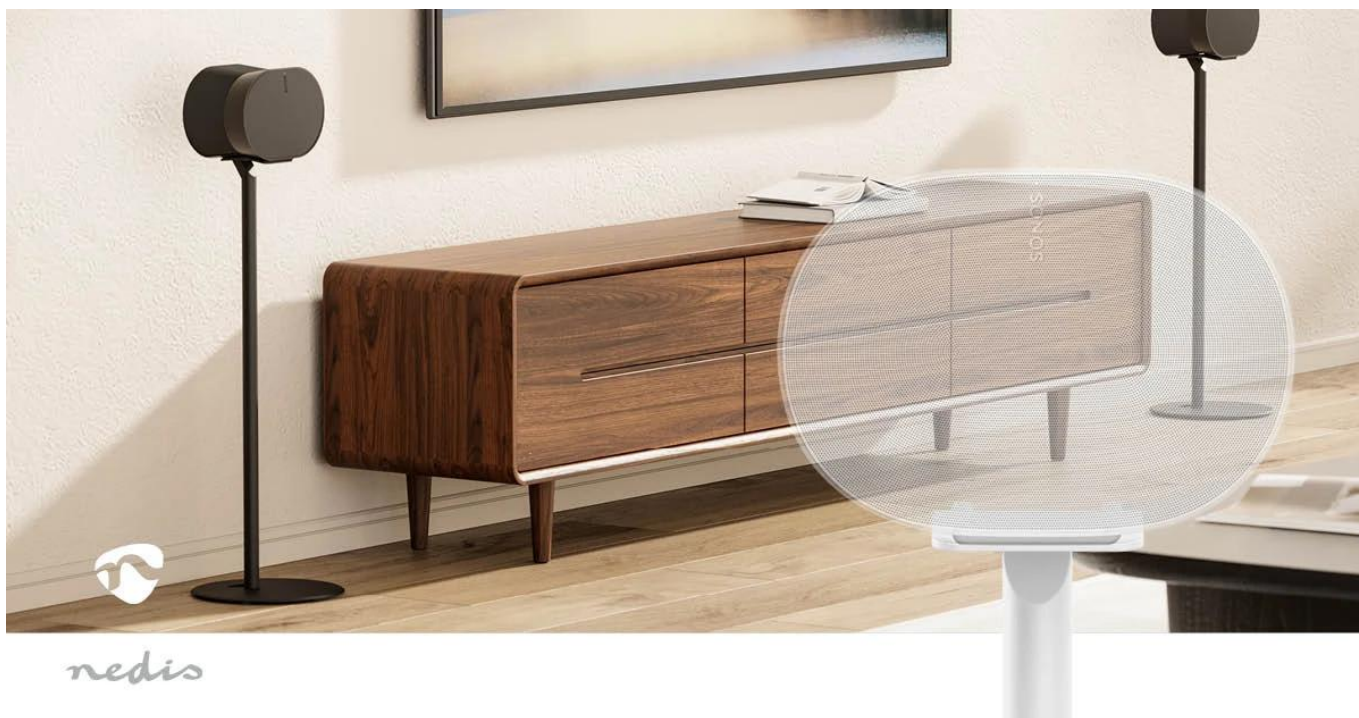

#### Podlahový stojan navržený exkluzivně pro reproduktor Sonos® Era 300.

Prémiový stojan pro reproduktor **Sonos® Era 300** kombinuje elegantní design s praktickou funkcí. Díky **pevné výšce 715 mm** zajišťuje optimální umístění reproduktoru pro dokonalý zvukový zážitek z jakéhokoliv místa v místnosti. Stojan je vyroben z kombinace **ABS plastu a kovu**, což garantuje stabilitu a dlouhou životnost.

Konstrukce stojanu zahrnuje bezpečné upevňovací držáky, které pevně drží reproduktor a eliminují nežádoucí vibrace. **Integrovaný systém vedení kabelů** uvnitř sloupku umožňuje úhledné skrytí všech vodičů a udržuje tak čistý a profesionální vzhled. Snadná montáž a instalace vám umožní rychle proměnit váš prostor v prémiové audio prostředí.

- Exkluzivní kompatibilita s reproduktorem Sonos® Era 300 pro dokonalé sladění
- Pevná výška 715 mm zajišťuje optimální poslech ze všech pozic v místnosti
- Robustní konstrukce z ABS plastu a kovu s nosností až 5 kg
- Integrovaný systém vedení kabelů ve sloupku pro úhledné skrytí vodičů
- Bezpečné upevňovací držáky pro stabilní uchycení reproduktoru
- Elegantní bílé provedení doplňující design Era 300

### **Čisté a elegantní řešení**

System vedení kabelů integrovaný přímo do sloupku stojanu umožňuje skrýt všechny kabely z dohledu. Výsledkem je čistý, minimalistický vzhled, který dokonale ladí s moderním designem reproduktoru Sonos® Era 300.