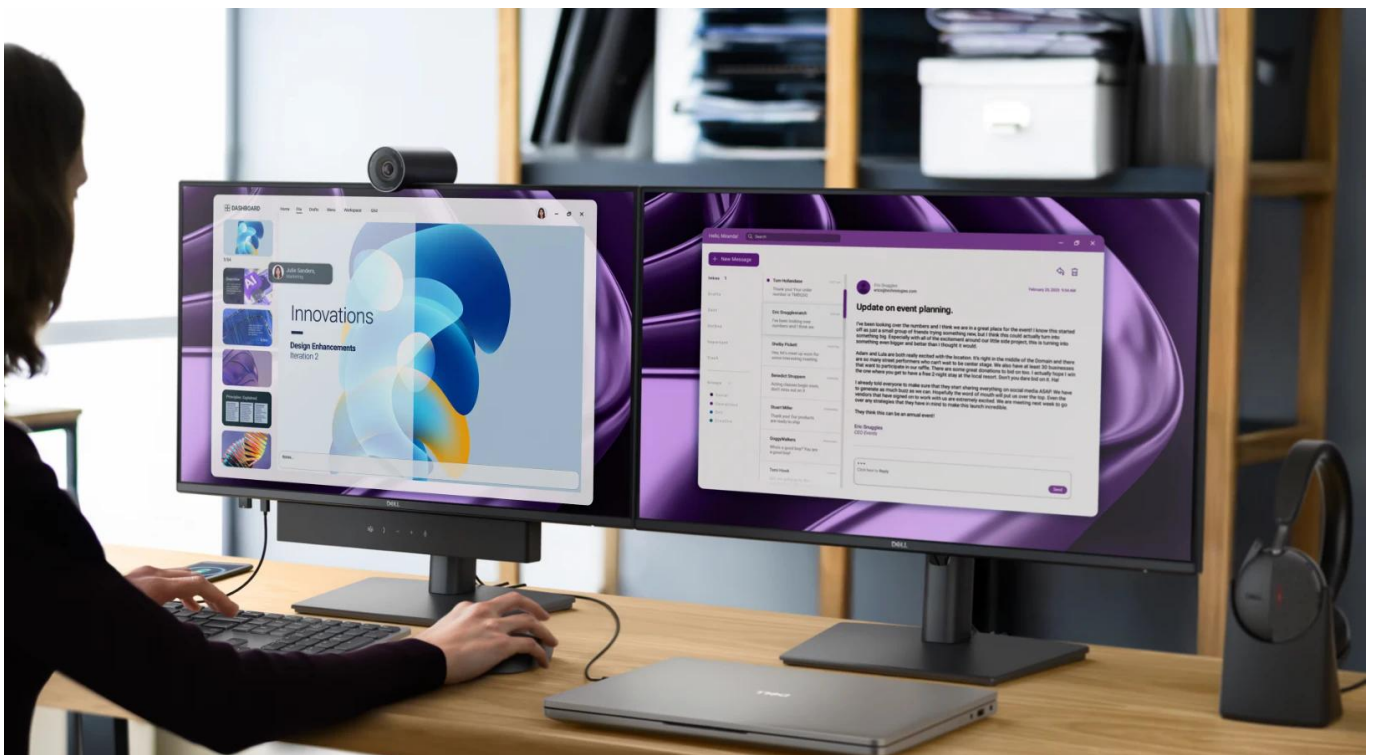

DELL PRO P 24 P2426HE 23,8"

Cena celkem:	5 966 Kč
	(bez DPH: 4 931 Kč)
Kód zboží:	MOND7170
Part No.:	210-BVKN
Záruka:	36 měs.
Stav:	Nové zboží

Popis

Dell Pro P 24 P2426HE

Profesionální monitor s komplexní konektivitou a certifikací pro komfort při práci.

Monitor **Dell Pro P2426HE** s úhlopříčkou **23,8"** a rozlišením **Full HD (1920 × 1080 px)** nabízí ideální řešení pro moderní kancelářské prostředí. Díky integrovanému **USB-C hubu s Power Delivery až 100 W** stačí jediný kabel pro přenos videa, dat, Ethernetu i napájení připojeného notebooku. **IPS panel** s obnovovací frekvencí **120 Hz** zajišťuje plynulé zobrazení a široké pozorovací úhly **178°/178°**.

Monitor disponuje **TÜV 4-Star certifikací** pro pohodlí očí s hardwarovou redukcí modrého světla na $\leq 35\%$ a technologií bez blikání. Barevné pokrytí **99 % sRGB** a **99 % BT.709** s kontrastním poměrem **1 500 : 1** a jasem **300 cd/m²** poskytuje přesné a živé zobrazení.

- USB-C port s DisplayPort Alt Mode a Power Delivery až 100 W pro napájení notebooku jediným kabelem
- Rozšířená konektivita zahrnuje HDMI 1.4, DisplayPort 1.4 vstup/výstup, RJ-45 Ethernet 1 GbE a USB hub
- IPS panel 23,8" s rozlišením 1920 × 1080 px, obnovovací frekvencí 120 Hz a dobou odezvy 5 ms (Fast)