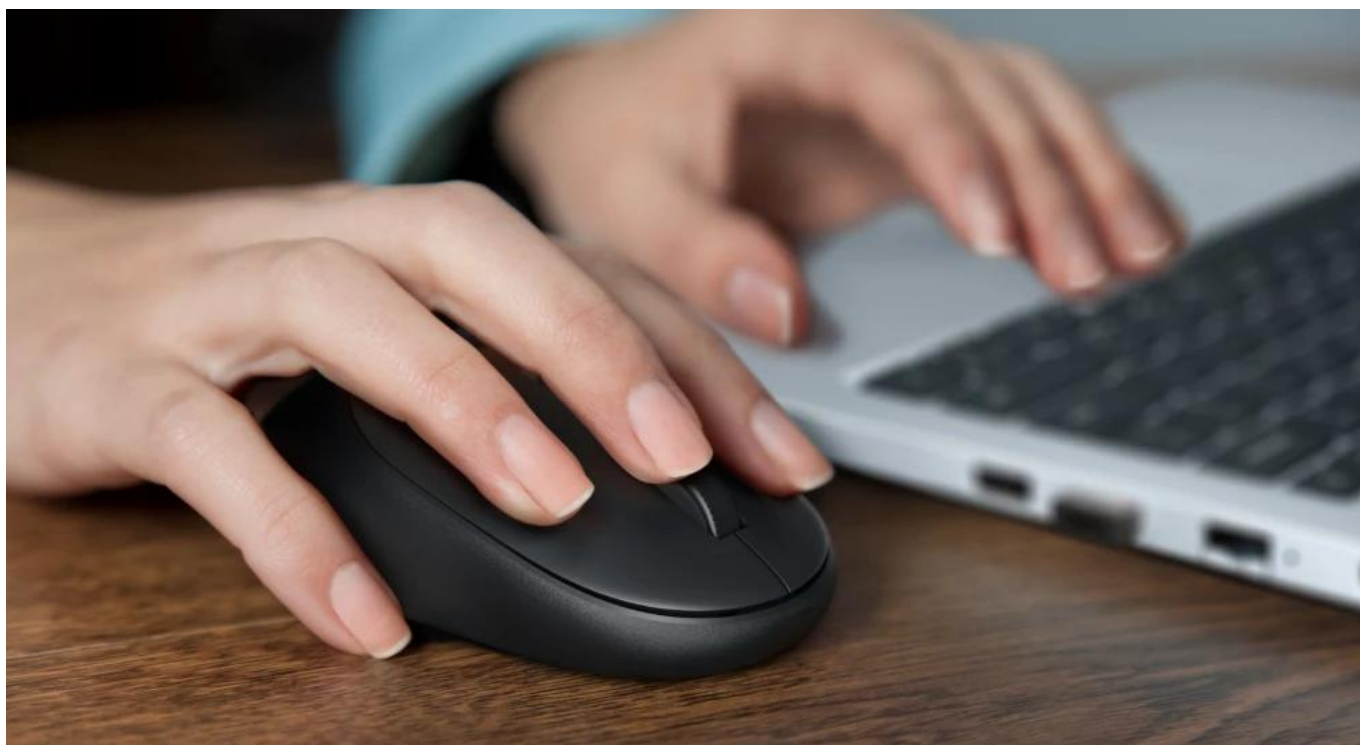

36 měs.

Stav:

Nové zboží

Popis

Dell Pro 5 Mouse MS526

Profesionální bezdrátová myš s pokročilým zabezpečením a výjimečnou výdrží baterie.

Představujeme **Dell Pro 5 Mouse MS526** - symetrickou bezdrátovou myš navrženou pro celodenní komfort a maximální produktivitu. S **optickým snímačem** nabízejícím nastavitelné rozlišení až **6 000 DPI** získáte přesné ovládání kurzoru pro všechny vaše pracovní i zábavné potřeby.

Myš vyniká **výjimečnou výdrží baterie až 48 měsíců**, což představuje špičku v odvětví. Ergonomický design s optimálním úhlem a tvarem zajišťuje přirozený úchop a podporu dlaně po celý den. Nový materiál nožiček umožňuje plynulý pohyb po většině povrchů bez namáhání ruky.

- Nastavitelné rozlišení snímače od 1 600 do 6 000 DPI pro přesné ovládání kurzoru
- Bezdrátové připojení na frekvenci 2,4 GHz prostřednictvím USB přijímače
- Tři programovatelná tlačítka včetně kolečka pro přizpůsobení pracovnímu postupu
- Pokročilé zabezpečení Dell Secure Link USB s 128bitovým AES šifrováním podle FIPS standardů
- Symetrický design vhodný pro praváky i leváky s ergonomickou podporou dlaně