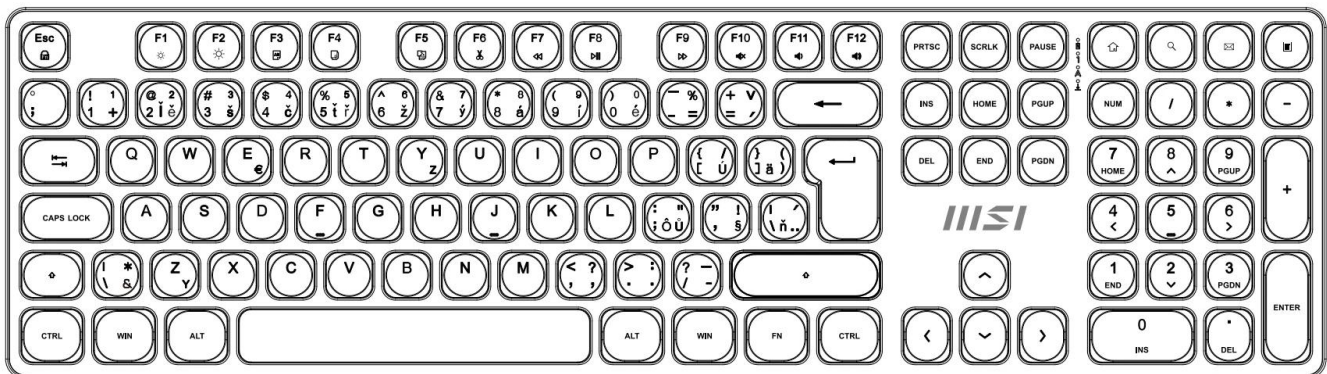

24 měs.

Stav:

Nové zboží

Popis

MSI FORGE K210 Wireless černý

Pozor, foto produktu je ilustrativní. Klávesnice disponuje **CZ/SK layoutem**, správné rozložení kláves:

**Elegantní bezdrátový set klávesnice a myši navržený pro maximální produktivitu a pohodlí při práci**

Sada **MSI FORGE K210 Wireless Combo** představuje kompletní řešení pro kancelářskou práci s důrazem na spolehlivost a pohodlí. Klávesnice využívá **nůžkové (scissor) spínače**, které jsou známé svým tichým, nízkým a stabilním úhodem – ideální pro rychlé psaní bez zbytečného hluku. Díky **2,4GHz bezdrátovému připojení** s dosahem až 10 metrů získáte svobodu pohybu a pracovní prostor bez zbytečných kabelů.

Ergonomie a pohodlí

Klávesnice disponuje dvěma nožičkami na každé straně pro nastavení úhlu sklonu, což zajišťuje pohodlnější pozici zápěstí při dlouhých hodinách psaní. Myš má ověřený tvar navržený podle přirozeného obrysu ruky s dodatečnou podporou dlaně.

Výdrž baterie: až 30 hodin

Rozměry: 124 × 63 × 40 mm