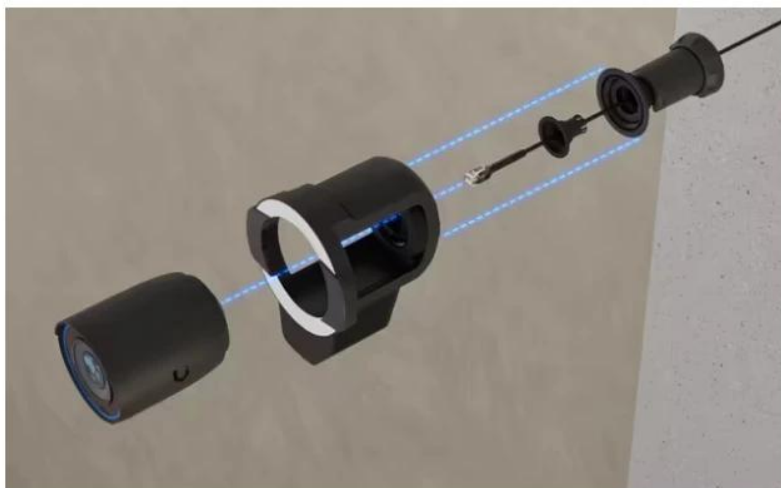

Multifunkční rozšiřující modul pro kamery Ubiquiti G6 Pro Bullet a AI Pro s pokročilými funkcemi detekce a osvětlení.

UniFi Pro Bullet Enhancer B je specializované příslušenství navržené pro kamery **G6 Pro Bullet** a **AI Pro**, které výrazně rozšiřuje jejich možnosti. Modul kombinuje **IR LED osvětlení** s dosahem až 60 m pro noční vidění, integrovaný **radar s dosahem 35 m** pro detekci vozidel a osob, výkonný **světlomet 600 lm** pro barevné záznamy v noci a **reproduktor** pro obousměrnou komunikaci a odstrašení.

Zařízení se vyznačuje robustní konstrukcí z **hliníkové slitiny a polykarbonátu** s krytím **IPX5** pro odolnost proti povětrnostním vlivům. Napájení je realizováno přímo z připojené kamery, což zjednodušuje instalaci. Pracuje v širokém teplotním rozsahu od **-30 až +50 °C** a splňuje požadavky **NDAA** pro použití v citlivých prostředích.

- Infračervené LED osvětlení s dosahem 60 m pro G6 Pro Bullet a 40 m pro AI Pro
- Integrovaný radar s detekcí osob do 20 m a vozidel do 35 m s přesností 0,5 m
- Výkonný světlomet 600 lm s teplotou 5700 K pro barevné noční záznamy
- Vestavěný reproduktor pro obousměrnou komunikaci a zvukové odstrašení
- Široký detekční úhel radaru 110° v horizontální rovině
- Odolná konstrukce IPX5 pro venkovní instalaci v teplotách -30 až +50 °C
- Napájení přímo z kamery bez potřeby samostatného zdroje

Radarová detekce

Pokročilý radarový systém měří vzdálenost a rychlost objektů, umožňuje spouštění barevného nočního vidění při detekci pohybu a vytváření chytrých upozornění na základě rychlosti objektů. Doporučená montážní výška je 2-5 m s náklonem 0-30°.