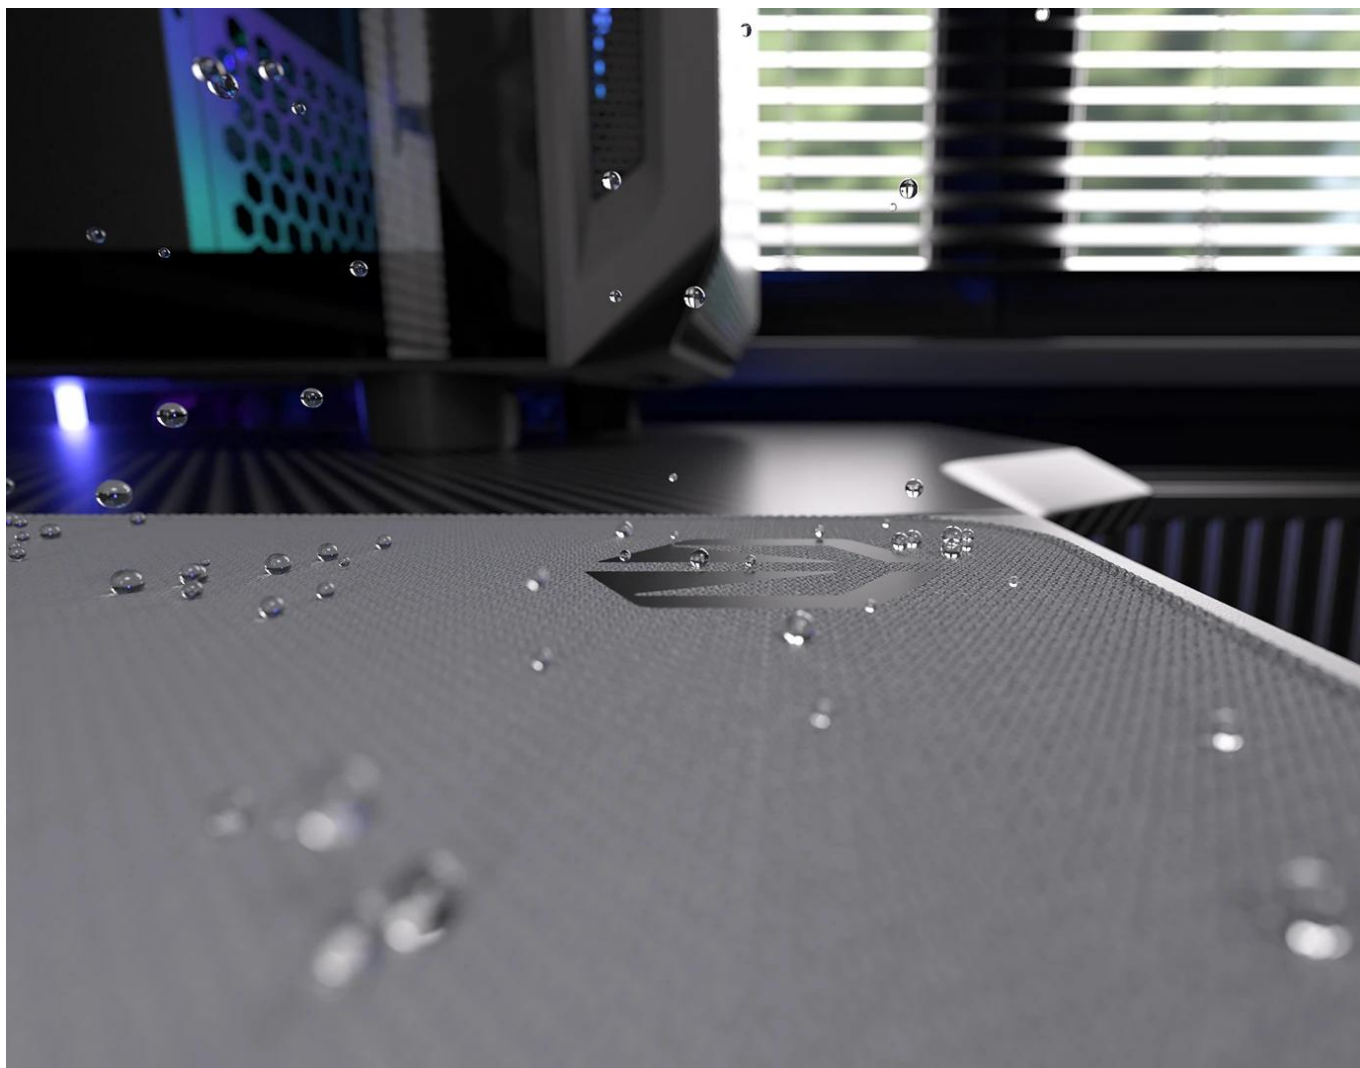

ENDORFY PURE ALT GRAY L

Cena celkem:

407 Kč
(bez DPH: 336 Kč)

Kód zboží:

MYSEND5100

Part No.:

EY6B021

Záruka:

24 měs.

Stav:

Nové zboží

Popis

Endorfy Pure Alt Gray L - stylová estetika i praktické ovládání myši

Elegantní podložka pod myš Endorfy Pure Alt Gray L, která je navržena pro každý pracovní i herní stůl. Velikost L dosahuje **rozměrů 450 x 400 mm**, takže pokryje dostatek prostoru pro pohodlný a široký pohyb myši. **Protiskluzová spodní vrstva** zajistí, že podložka pevně drží na místě, ať už zuřivě bojujete s firemními tabulkami, nebo virtuálními bossy.