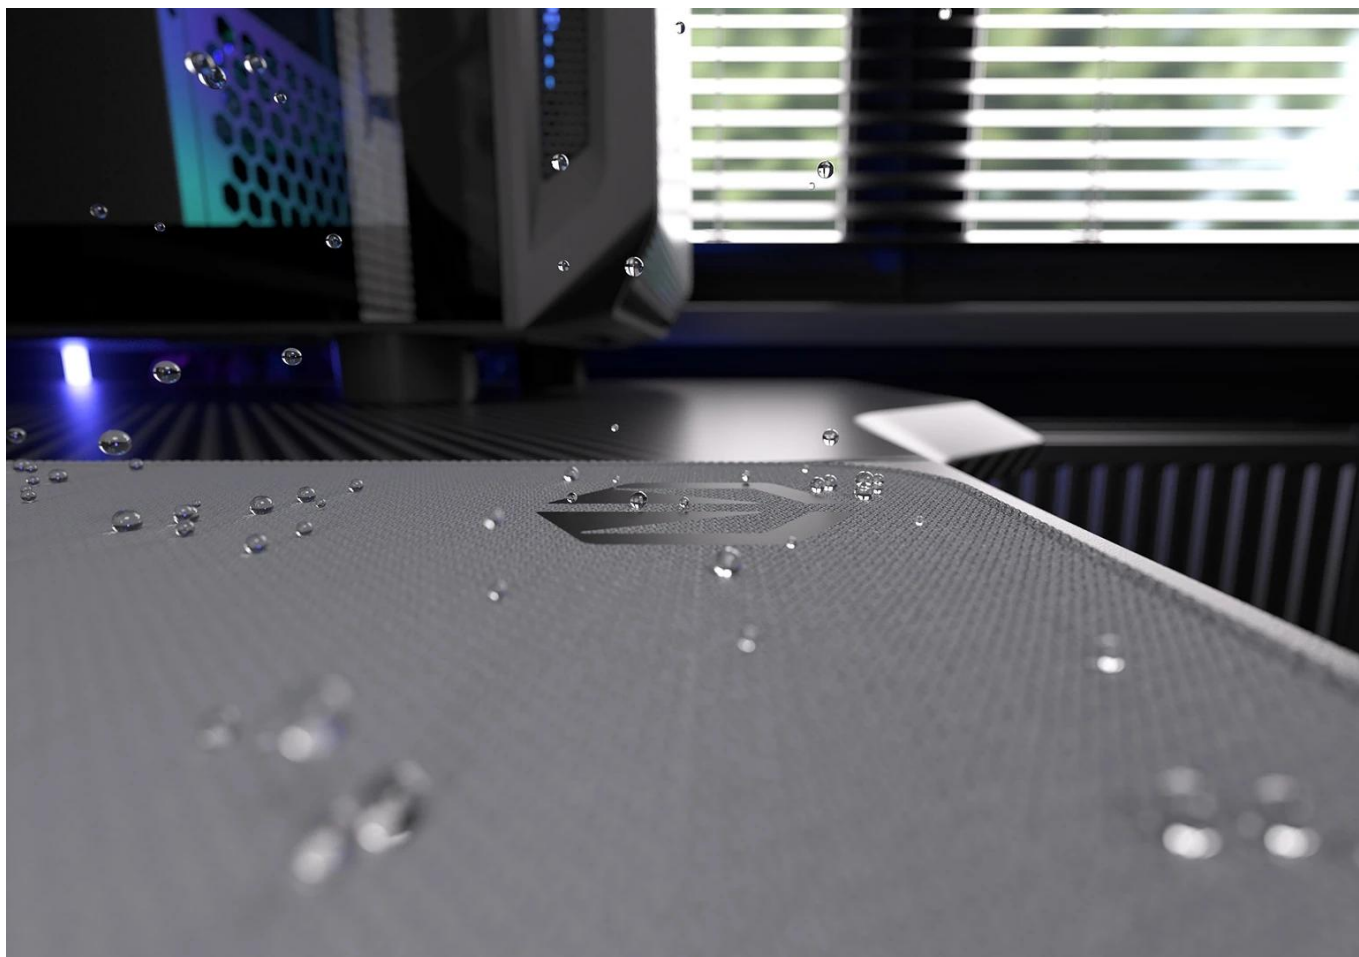

ENDORFY PURE ALT GRAY XL

Cena celkem:

483 Kč

(bez DPH: 399 Kč)

Kód zboží:

MYSEND5110

Part No.:

EY6B022

Záruka:

24 měs.

Stav:

Nové zboží

Popis

Endorfy Pure Alt Gray XL - stylová estetika i praktické ovládání myši

Elegantní podložka pod myš Endorfy Pure Alt Gray XL, která je navržena pro každý pracovní i herní stůl. Velikost XL dosahuje **rozměrů 900 x 400 mm**, takže pokryje široký prostor pro pohodlný pohyb mši i umístění klávesnice. **Protiskluzová spodní vrstva** zajistí, že podložka pevně drží na místě, ať už zuřivě bojujete s firemními tabulkami, nebo virtuálními bossy.

Vnější povrch je navržen s ohledem na **optické i laserové senzory myši** a podporuje přesný a plynulý pohyb kurzoru. Současně je tato **tkanina odolná proti vlhkosti** a podporuje dlouhou životnost i snadnou údržbu. **Podložka pod myš Endorfy Pure Alt Gray XL** má precizně prošívané okraje, což **zabraňuje třepení** a dodává prémiový vzhled i po dlouhé době