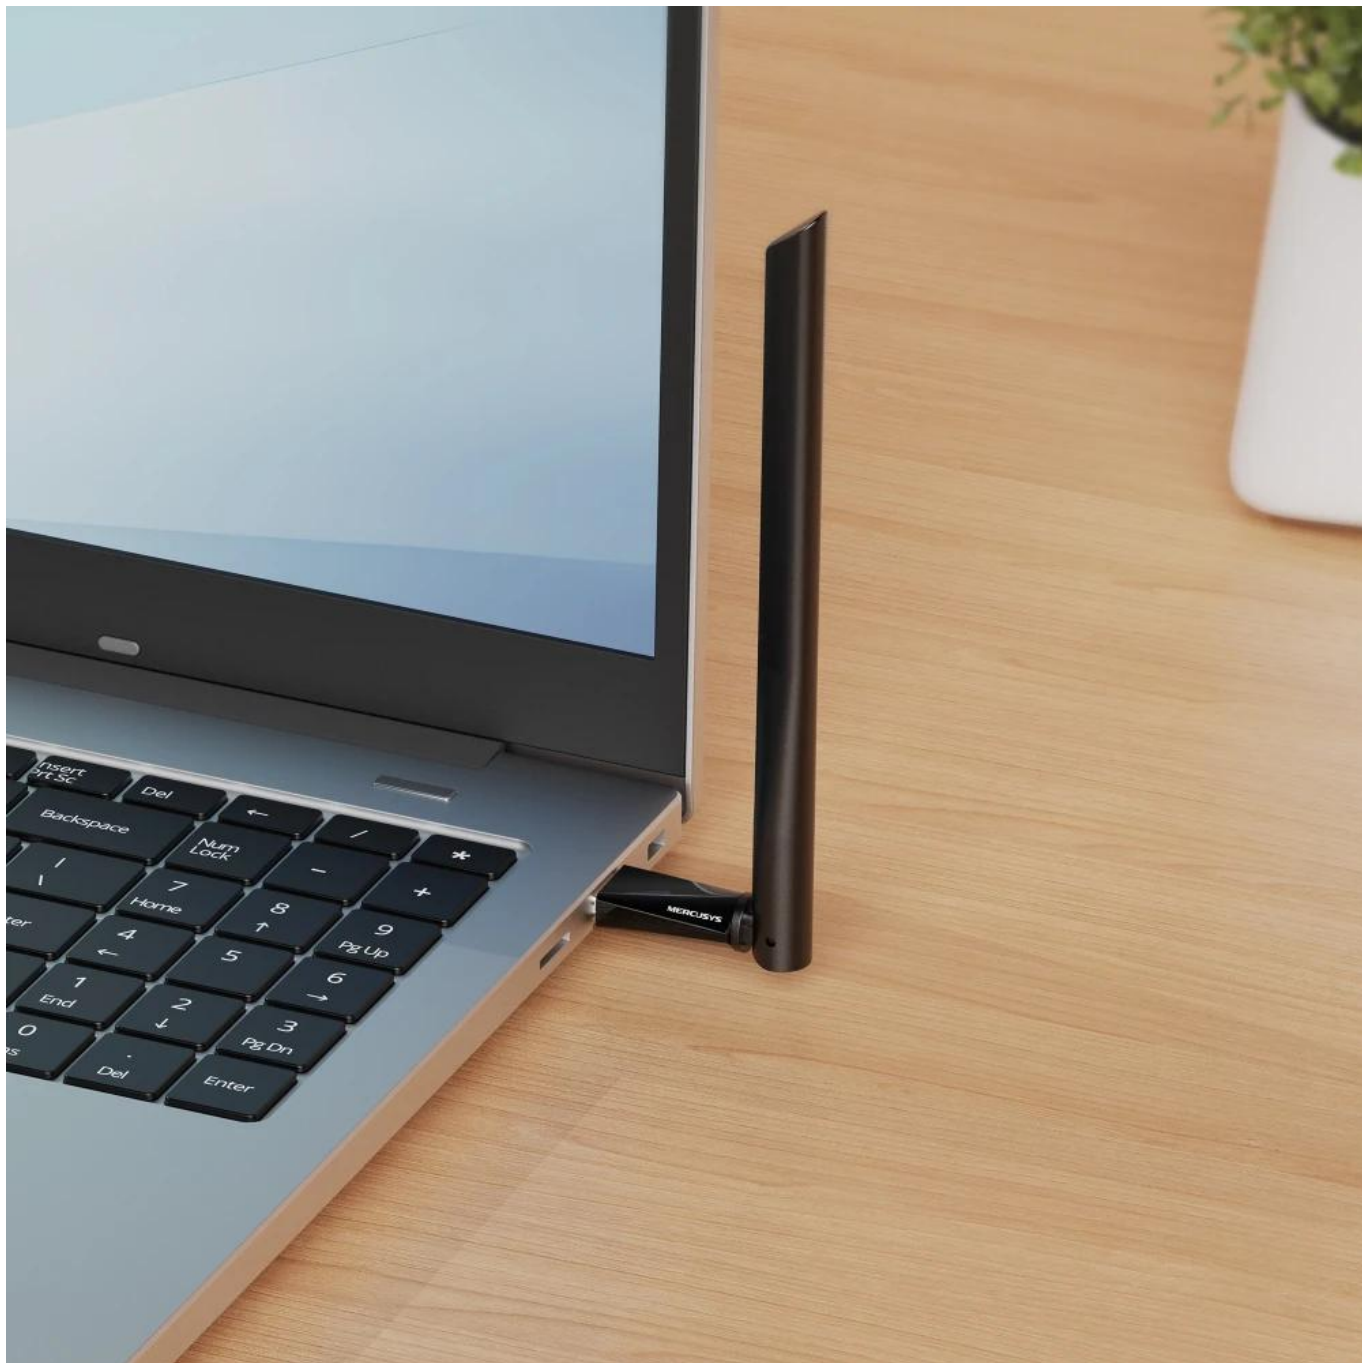

36 měs.

Stav:

Nové zboží

Popis

Mercusys MA14H - AX300 Wi-Fi 6 USB adaptér s vysokým ziskem

Vylepšete své zařízení o rychlé Wi-Fi 6 připojení s technologií 1024-QAM.

USB adaptér Mercusys MA14H nabízí rychlé bezdrátové připojení standardu **Wi-Fi 6 (IEEE 802.11ax)** s přenosovou rychlostí až **287 Mb/s na frekvenci 2,4 GHz**. Díky pokročilé technologii 1024-QAM zajišťuje výrazně vyšší rychlosti a stabilnější připojení ve srovnání s tradičními N150 adaptéry.

Adjustable Multi-Directional Antenna

Adaptér je vybaven **vysoce výkonnou externí anténou s vysokým ziskem**, která rozšiřuje dosah bezdrátového signálu díky vylepšené směrové přesnosti. Anténa je **nastavitelná do více směrů**, což umožňuje optimalizaci signálu podle konkrétní situace a umístění. Předinstalovaný interní ovladač zajišťuje **jednoduchou instalaci** bez nutnosti stahování dalšího softwaru.