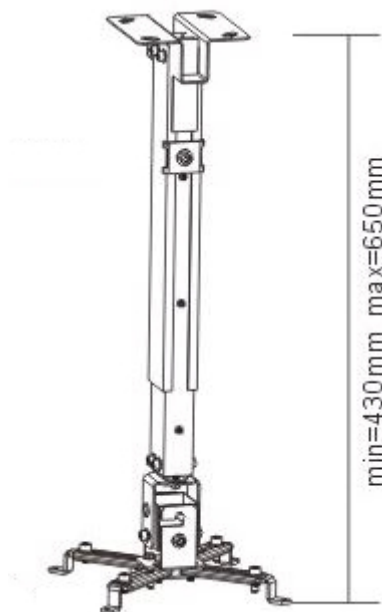

24 měs.

Stav:

Nové zboží

Popis

Sunne by Elite Screens PRO02

Stropní držák pro projektor. Maximální zatížení tohoto držáku je **20 kg**. Držák nabízí naklopení o 15°.

ZÁKLADNÍ SPECIFIKACE

Max. zatížení: 20 kg

Vzdálenost od stropu: 430-650 mm

Rozteč montážních bodů projektoru: 225 x 316 mm

Materiál: ocel

Barva: černá

[Informační list](#)