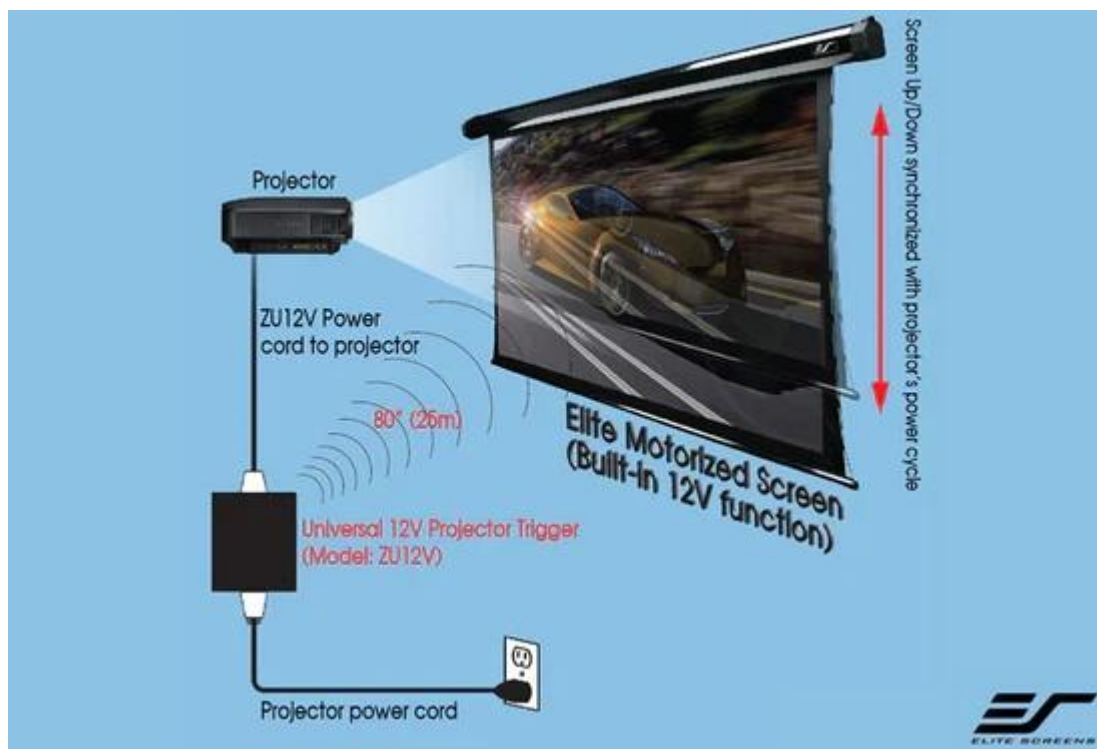

24 měs.

Stav:

Nové zboží

Popis

Elite Screens ZU12V

Bezdrátová rádio spoušť s napětím 5-12 V, která automaticky ovládá motorové promítací plátno podle stavu projektoru. Při zapnutí projektoru spustí plátno, při vypnutí jej zasune. Tento systém odstraňuje nutnost přímého propojení mezi projektorem a plátnem a usnadňuje instalaci. Trigger je kompatibilní s plátny Elite Screens a lze jej použít i s projektory bez 12V Trigger výstupu.

Klíčové vlastnosti:

- **Bezdrátová synchronizace:** automatické ovládání plátna na základě zapnutí/vypnutí projektoru.
- **Napětí 5-12 V:** kompatibilní s většinou projektorů.
- **Snadná instalace:** odstraňuje nutnost přímého připojení plátna k projektoru.
- **Kompatibilita s plátny Elite Screens:** funguje s modely Spectrum, VMAX, Saker, Evanesce a dalšími.
- **Dosah signálu:** až 25 metrů.
- **Univerzální použití:** lze použít s projektory bez Trigger výstupu, například s hlasově ovládanými projektory (např. Optoma UHD 51A).

ZÁKLADNÍ SPECIFIKACE

Dosah: až 25 m

Napětí: 5-12 V

Kompatibilita:

Spectrum

Spectrum Tension

Spectrum 2 (pokud je nainstalován remote kit ZPM-RT)

VMAX2